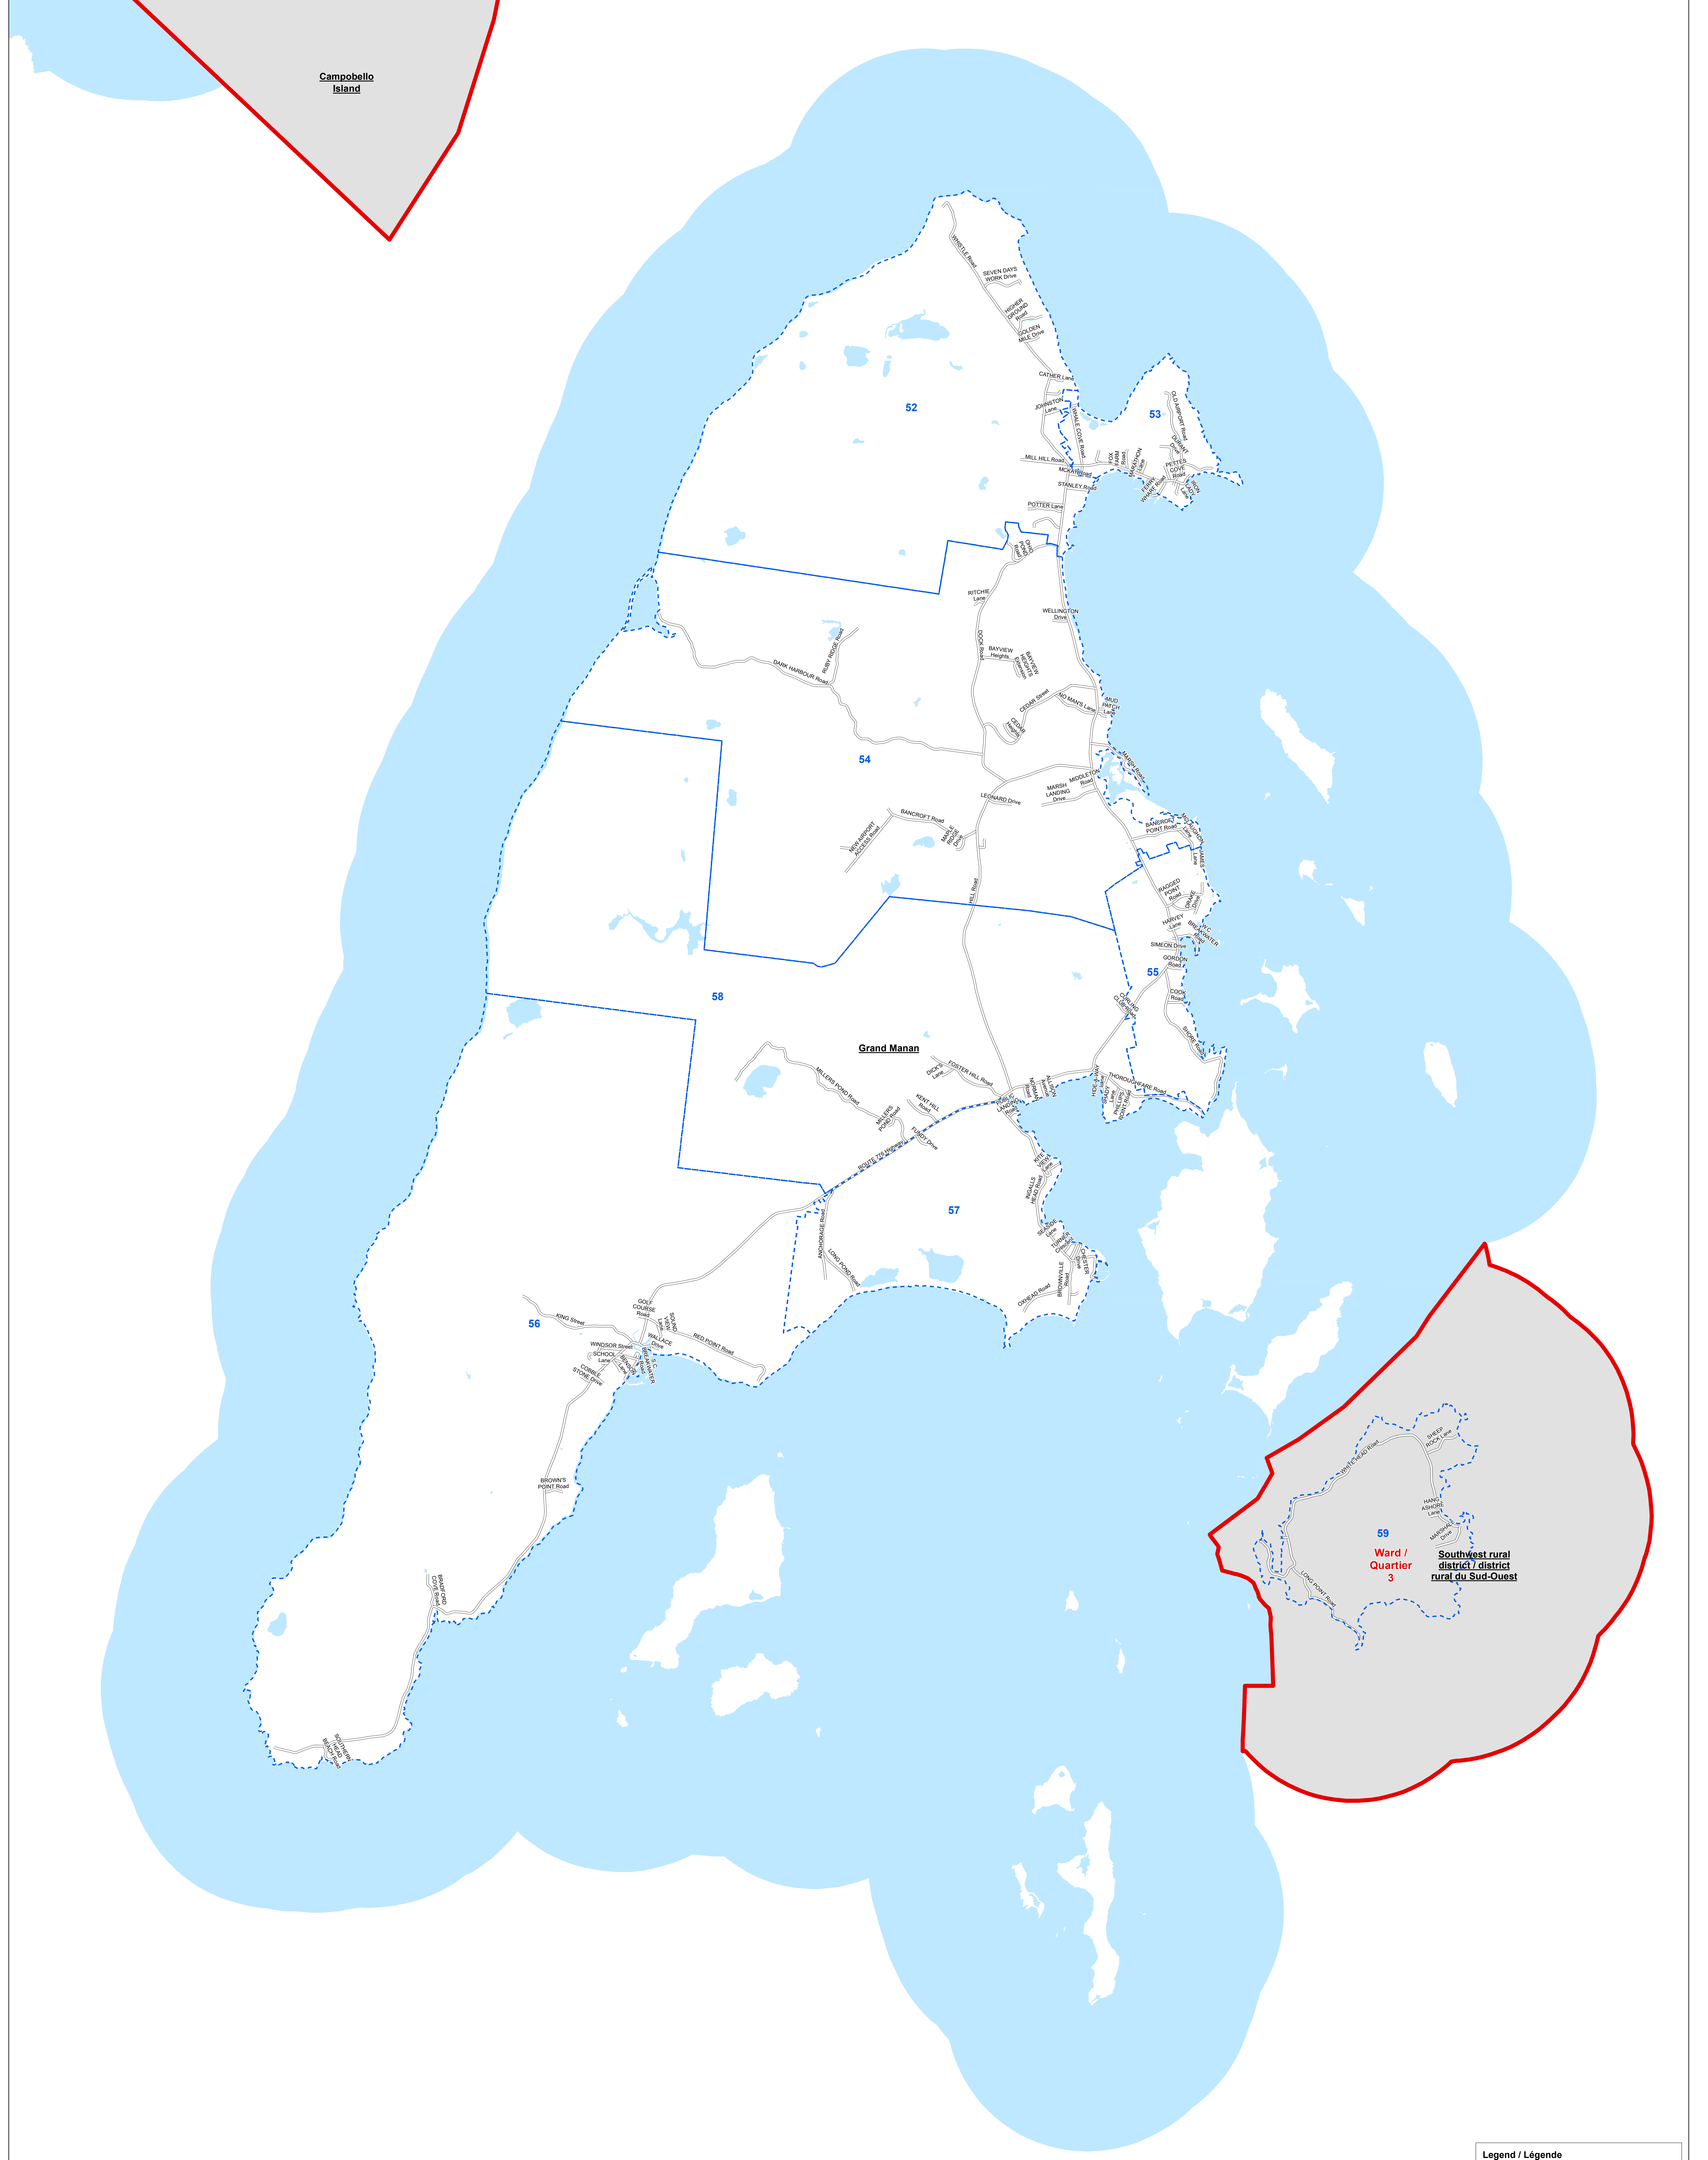

Campobello  
Island

**Legend / Légende**  
 Municipal Polling Divisions / Sections de vote municipales  
 Wards / Quartiers

1:27,500

2022 Local Government and Rural District Advisory Committee Elections  
Élections des gouvernements locaux et des comités consultatifs des districts ruraux 2022

Print Date : 08/19/2022  
Imprimé le : 19/08/2022

Grand Manan

M13