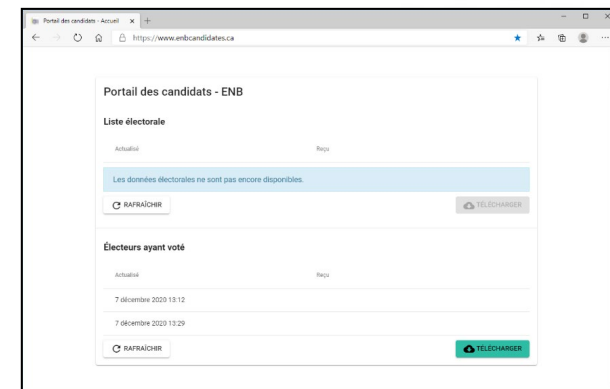

Listes électorales

- « Liste électorale préliminaire » créée à partir du registre des électeurs au début de l'élection.
- Mise à jour pendant les élections.
- « Liste électorale révisée » créée avant les bureaux de scrutin par anticipation.
- « Liste électorale officielle » créée avant le jour du scrutin.
- « Liste électorale définitive » créée après l'élection.

Listes électorales pour les candidats

- **L'agent doit remplir le formulaire P 04 102, *Déclaration concernant l'utilisation des listes électorales fournies aux candidats, aux députés et aux partis politiques enregistrés, avant d'obtenir l'information.***
 - Des mises à jour peuvent être fournies aux candidats durant la période électorale sans qu'ils aient à signer un autre formulaire P 04 102.
- **Donné le formulaire P 04 104, Déclaration concernant l'utilisation autorisée des listes électorales.**
 - Pour utilisation au sein du parti politique.

Le Portail des candidats

- Une fois que la déclaration de candidature est acceptée, le directeur du scrutin crée un compte sur le Portail des candidats pour l'agent ou le candidat.
- Le système enverra automatiquement un courriel
- Le candidat doit enregistrer ses informations et vérifier son adresse électronique.

Accès des candidats aux listes électorales

- **Un candidat peut accéder à :**
 - Liste des électeurs dans la région où il se présente (préliminaire, révisée ou officielle).
 - Seuls les électeurs qui ont voté jusqu'à ce point de l'élection dans la région où il se présente.
- **La section "Électeurs ayant voté" sera mise à jour tous les jours lorsque le vote a lieu.**
- **La section "Électeurs ayant voté" sera mise à jour toutes les deux heures pendant les jours de scrutin par anticipation ou ordinaire.**