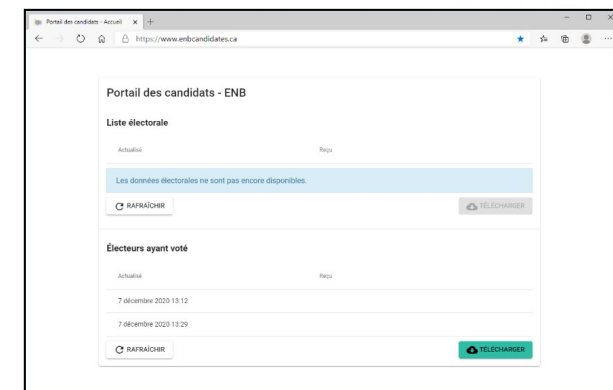

Accès des candidats aux listes électorales

The screenshot shows a web browser window with the address bar displaying 'Candidate Portal - Home' and 'https://www.enbcandidates.ca'. The page content is as follows:

Portail des candidats - ENB-Provincial Election / Élection provinciale

Liste électorale

Actualisé Reçu

March 18, 2024 9:13 AM

[RAFRAÎCHIR](#) [TÉLÉCHARGER](#)

Électeurs ayant voté

Actualisé Reçu

March 18, 2024 9:13 AM

[RAFRAÎCHIR](#) [TÉLÉCHARGER](#)

Accès des candidats aux listes électorales

- **Un candidat peut accéder à :**
 - Liste des électeurs dans la région où il se présente (préliminaire, révisée ou officielle).
 - Seuls les électeurs qui ont voté jusqu'à ce point de l'élection dans la région où il se présente.
- **La section "Électeurs ayant voté" sera mise à jour tous les jours lorsque le vote a lieu.**
- **La section "Électeurs ayant voté" sera mise à jour toutes les deux heures pendant les jours de scrutin par anticipation ou ordinaire.**