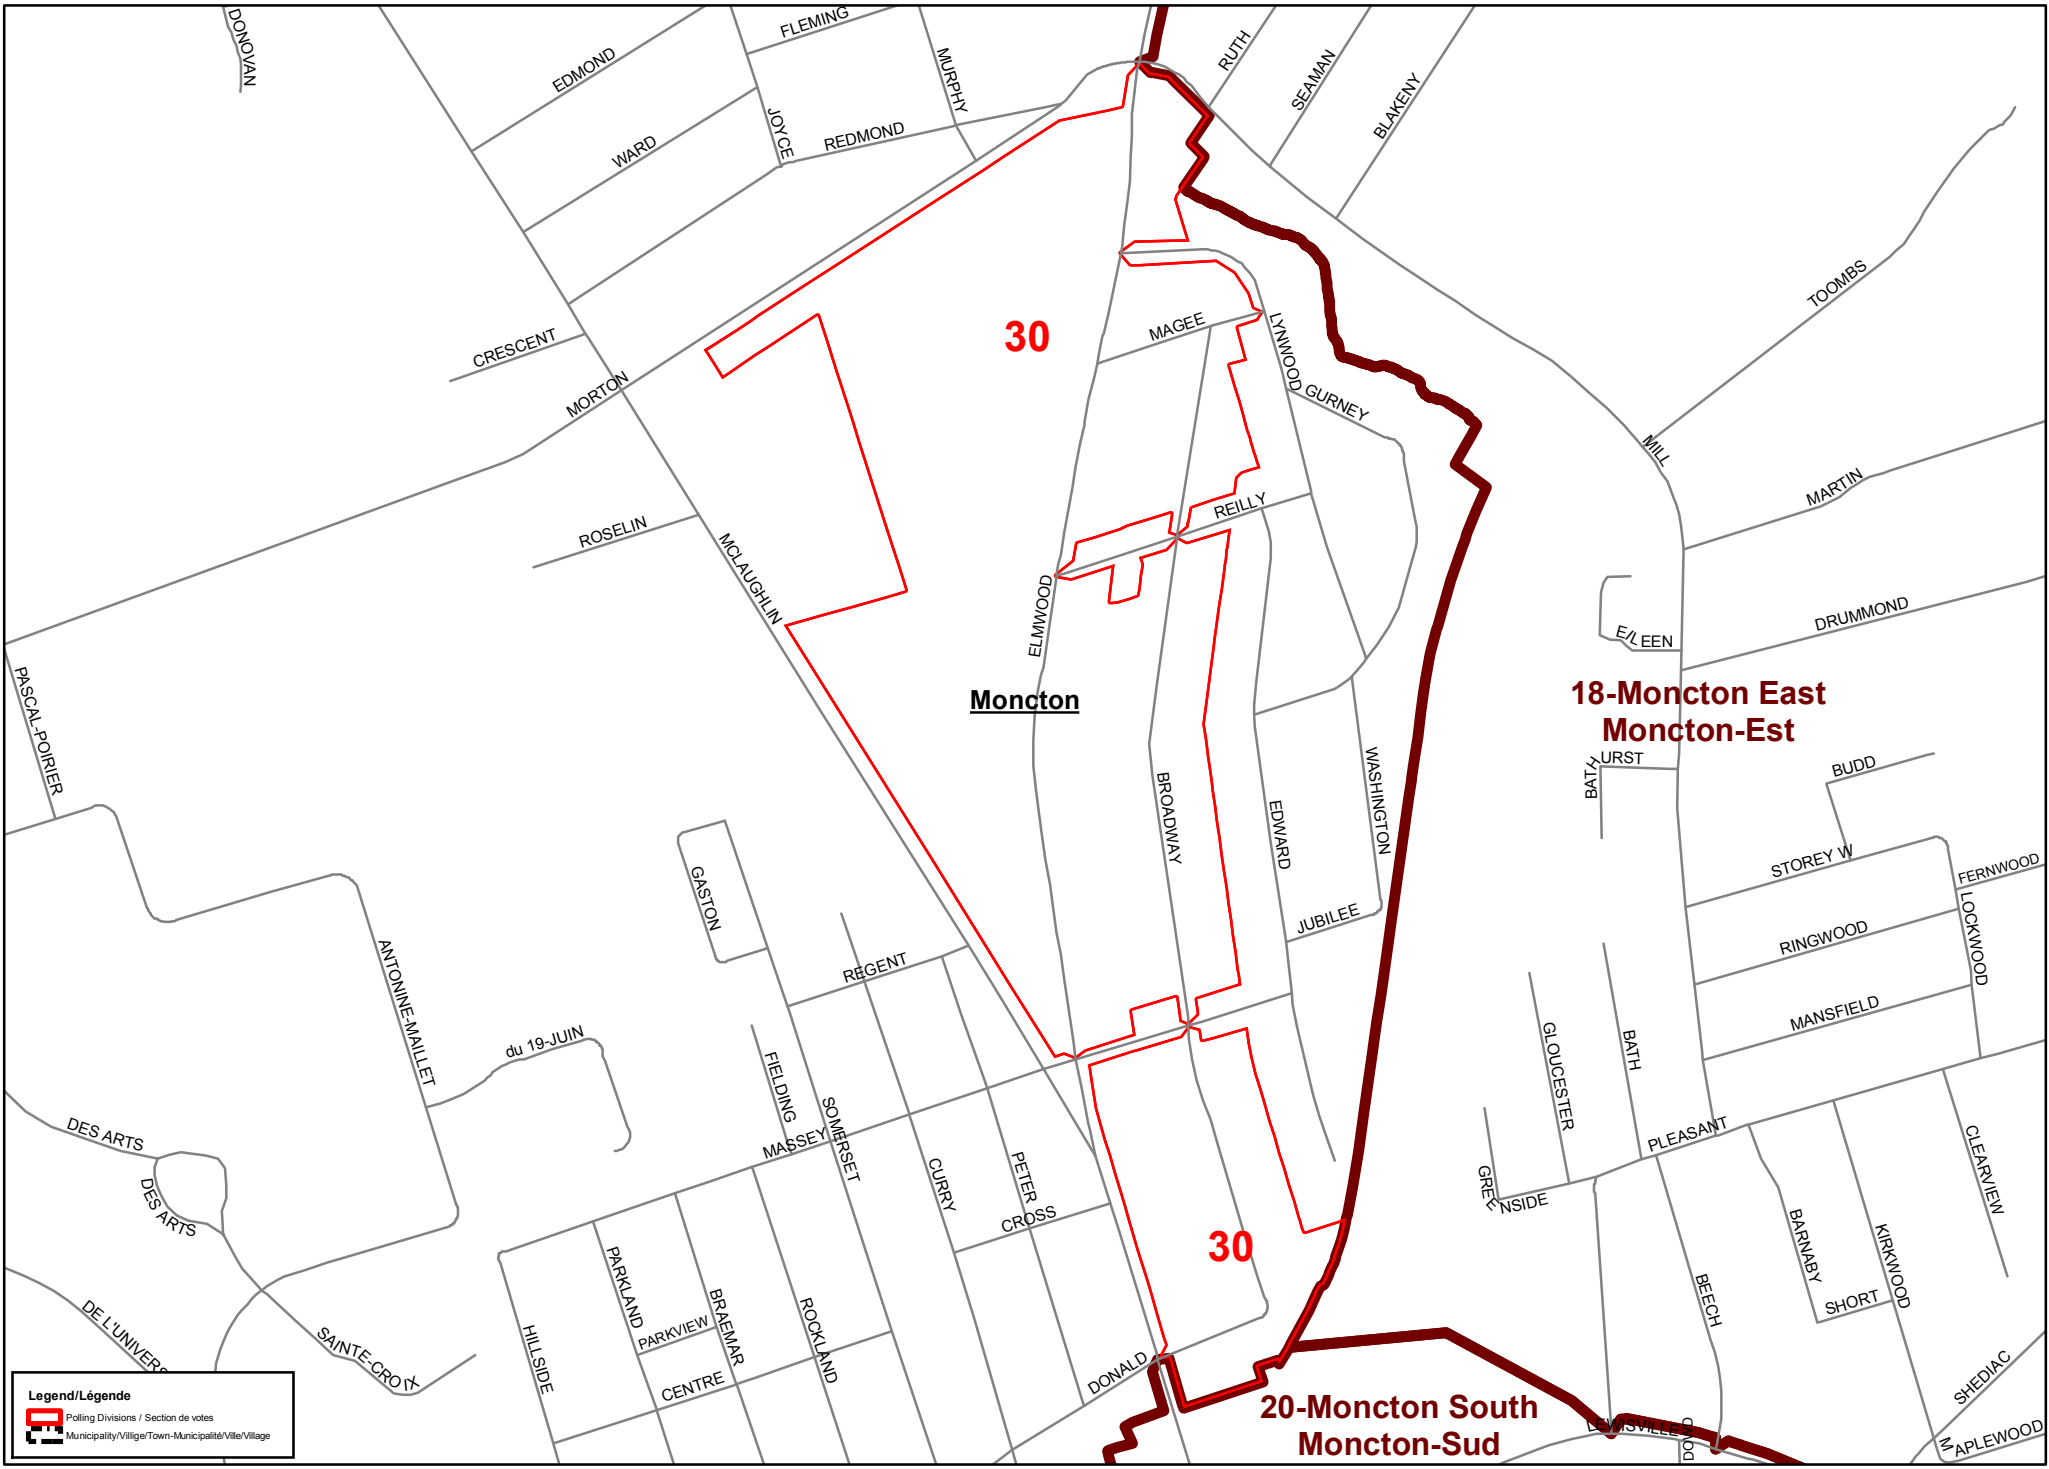

Southwest
d-Ouest

Date: June/20/2018
Date: 20/Juin/2018

Elections New Brunswick
Élections Nouvelle-Brunswick

**Polling Division
Section de vote**

28

**19-Moncton Centre
Moncton-Centre**

Legend / Légende
 Polling Divisions / Section de votes
 Municipality / Village / Town - Municipalité / Ville / Village