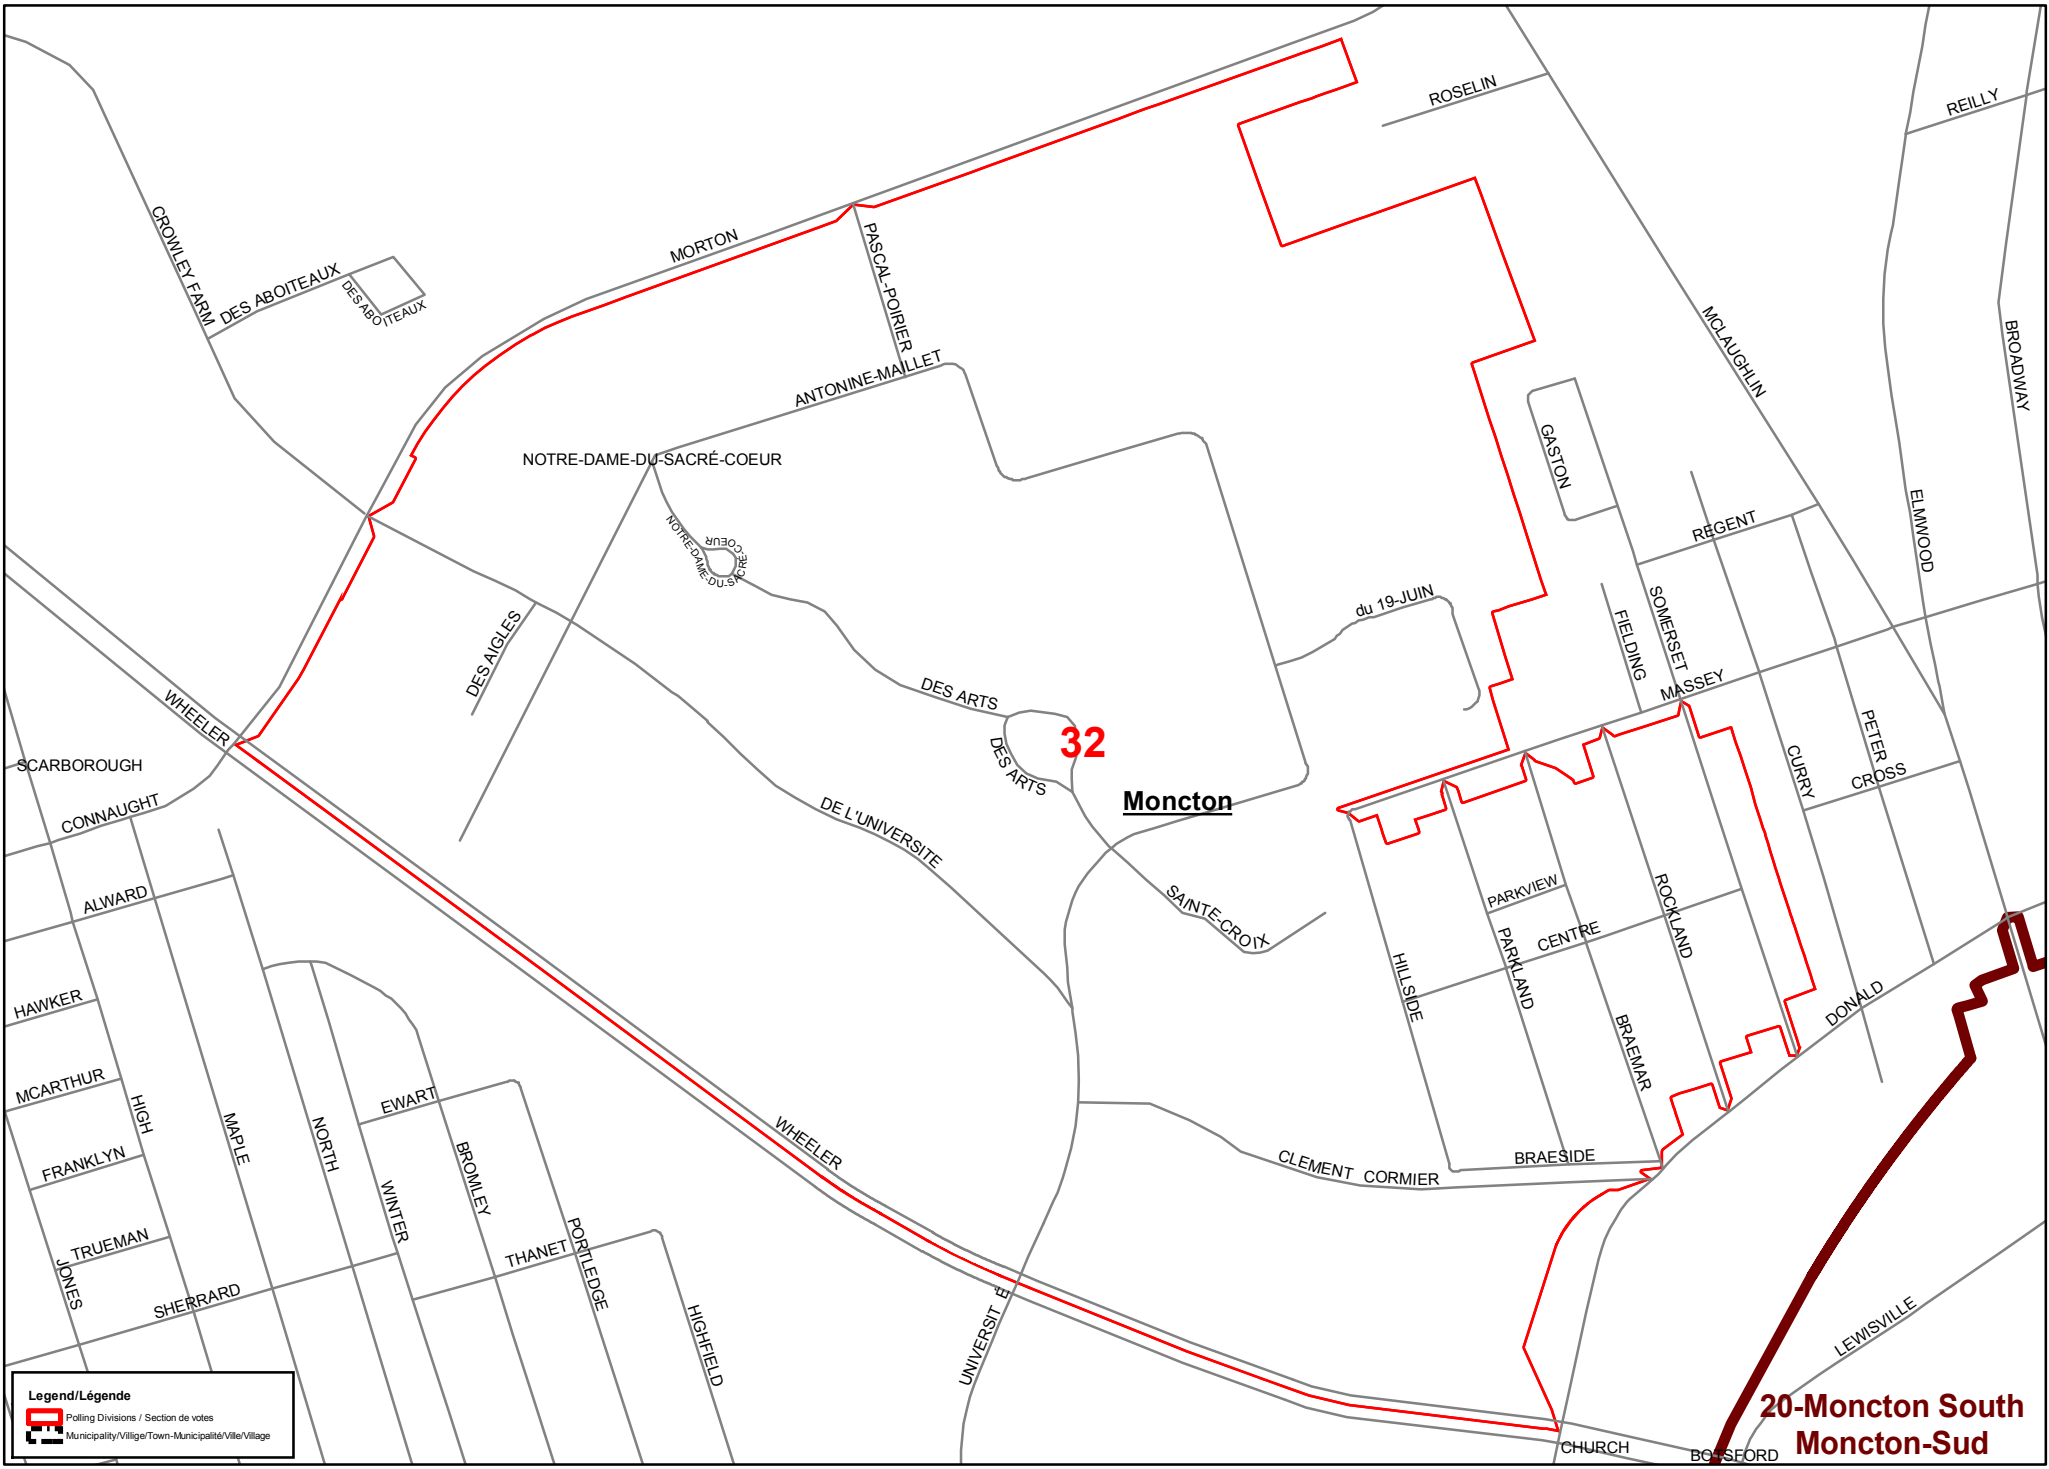

Legend/Légende
Polling Divisions / Section de votes
Municipality/Village/Town-Municipalité/Ville/Village

20-Moncton South
Moncton-Sud