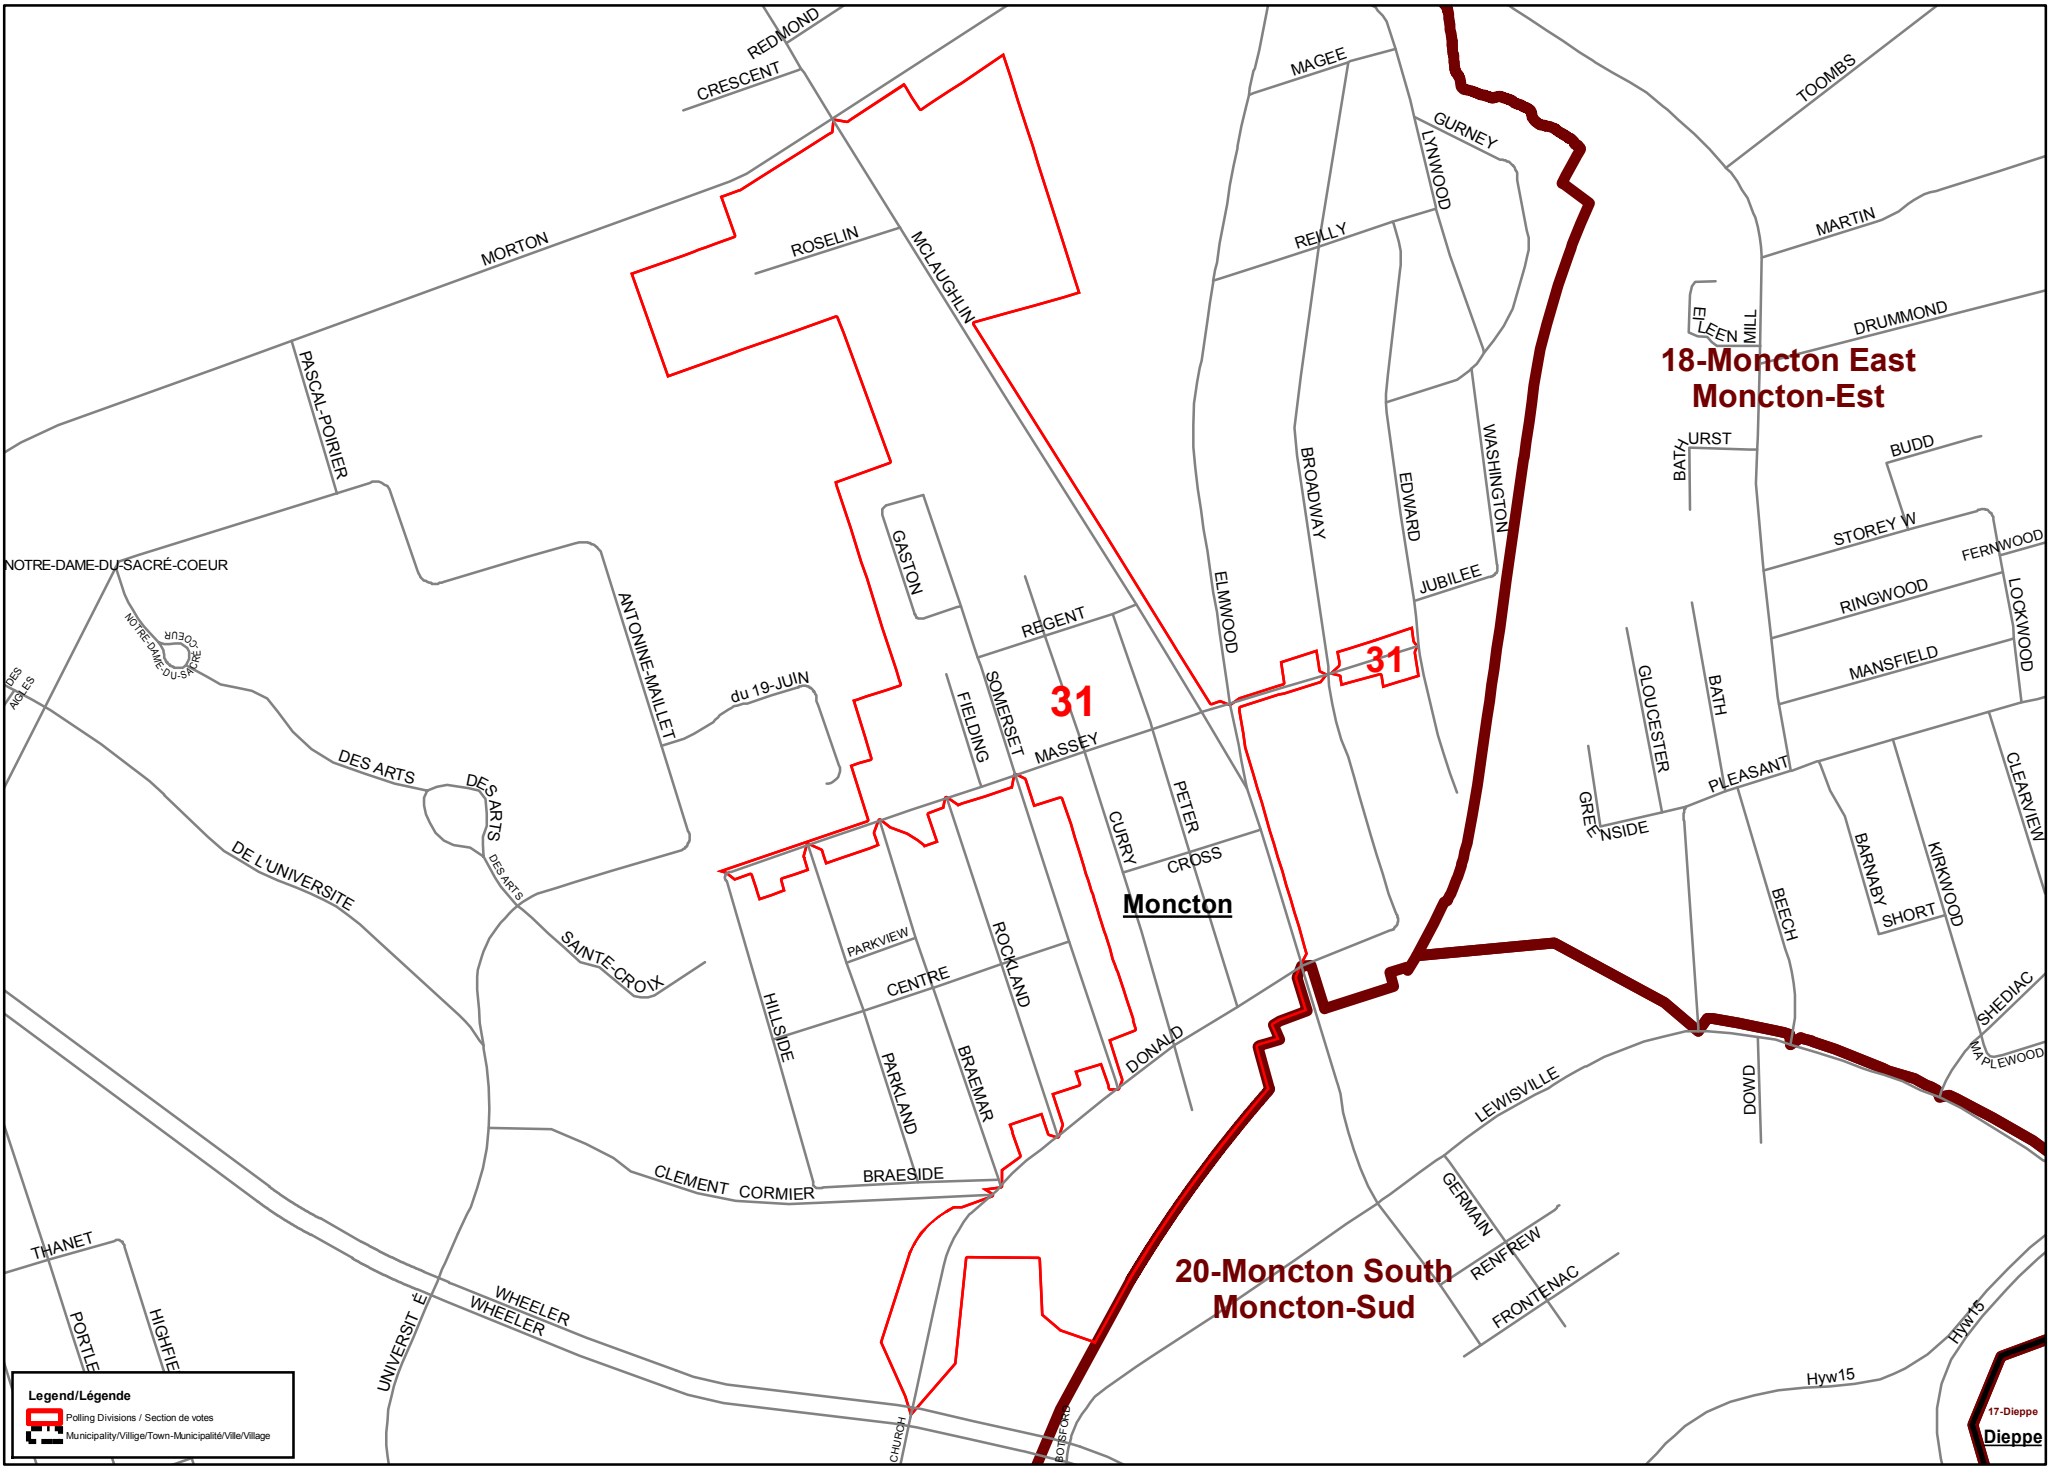

Legend / Légende

- Polling Divisions / Section de votes
- Municipality / Village / Town - Municipalité / Ville / Village