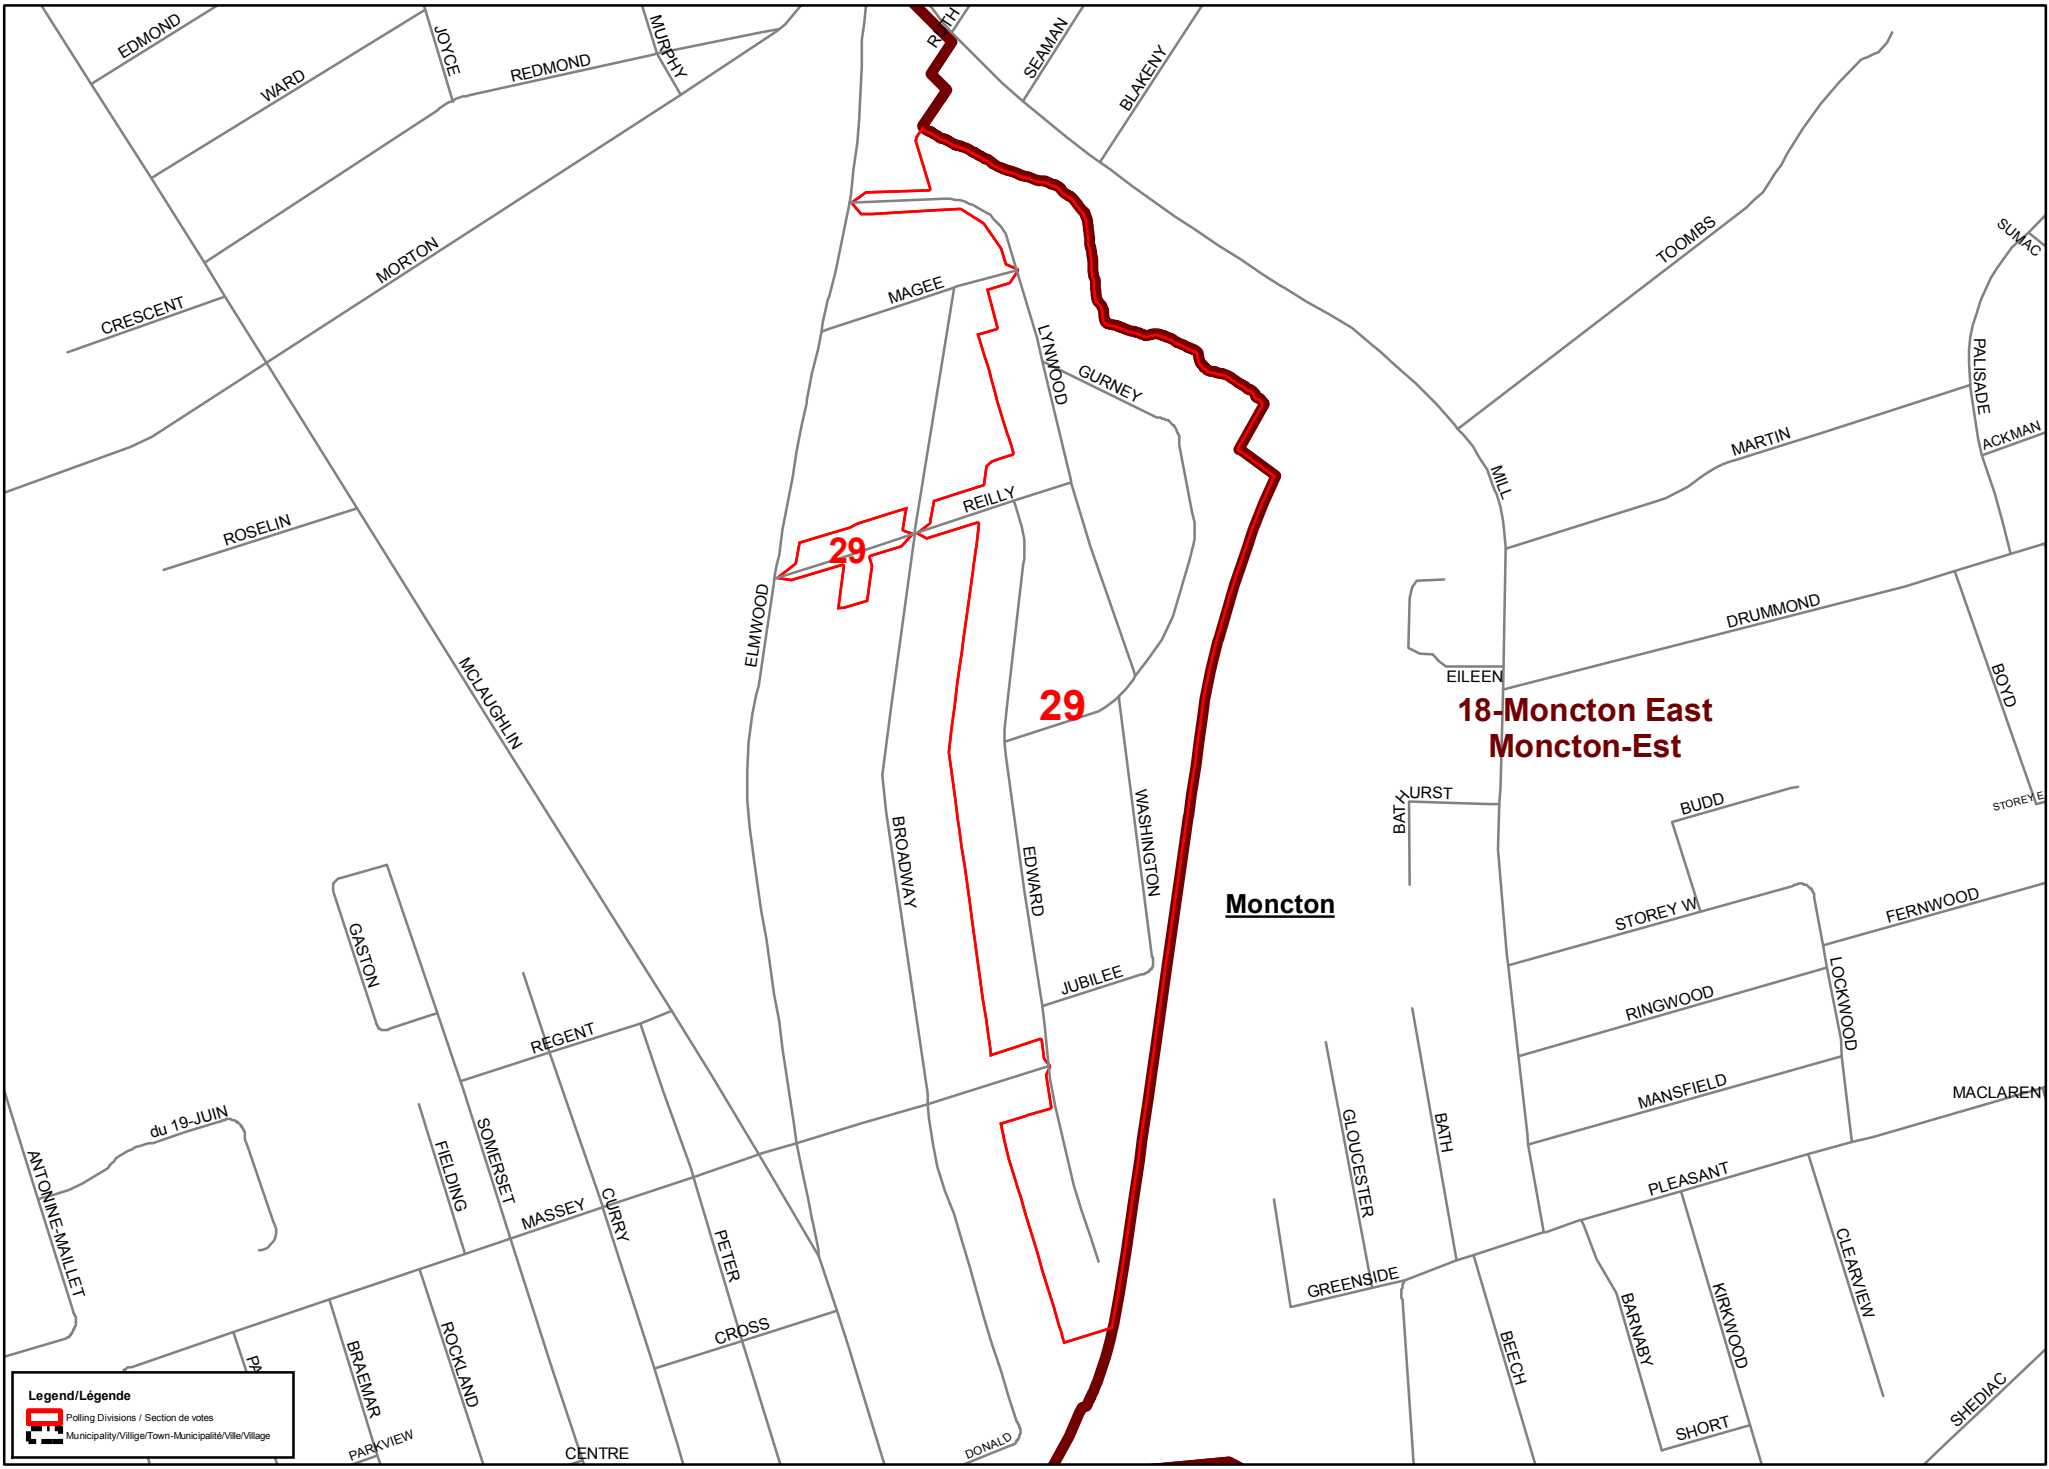

Southwest
d-Ouest

Date: June/20/2018
Date: 20/Juin/2018

Elections New Brunswick
Élections Nouvelle-Brunswick

**Polling Division
Section de vote**

28

**19-Moncton Centre
Moncton-Centre**

Legend / Légende
 Polling Divisions / Section de votes
 Municipality / Village / Town - Municipalité / Ville / Village