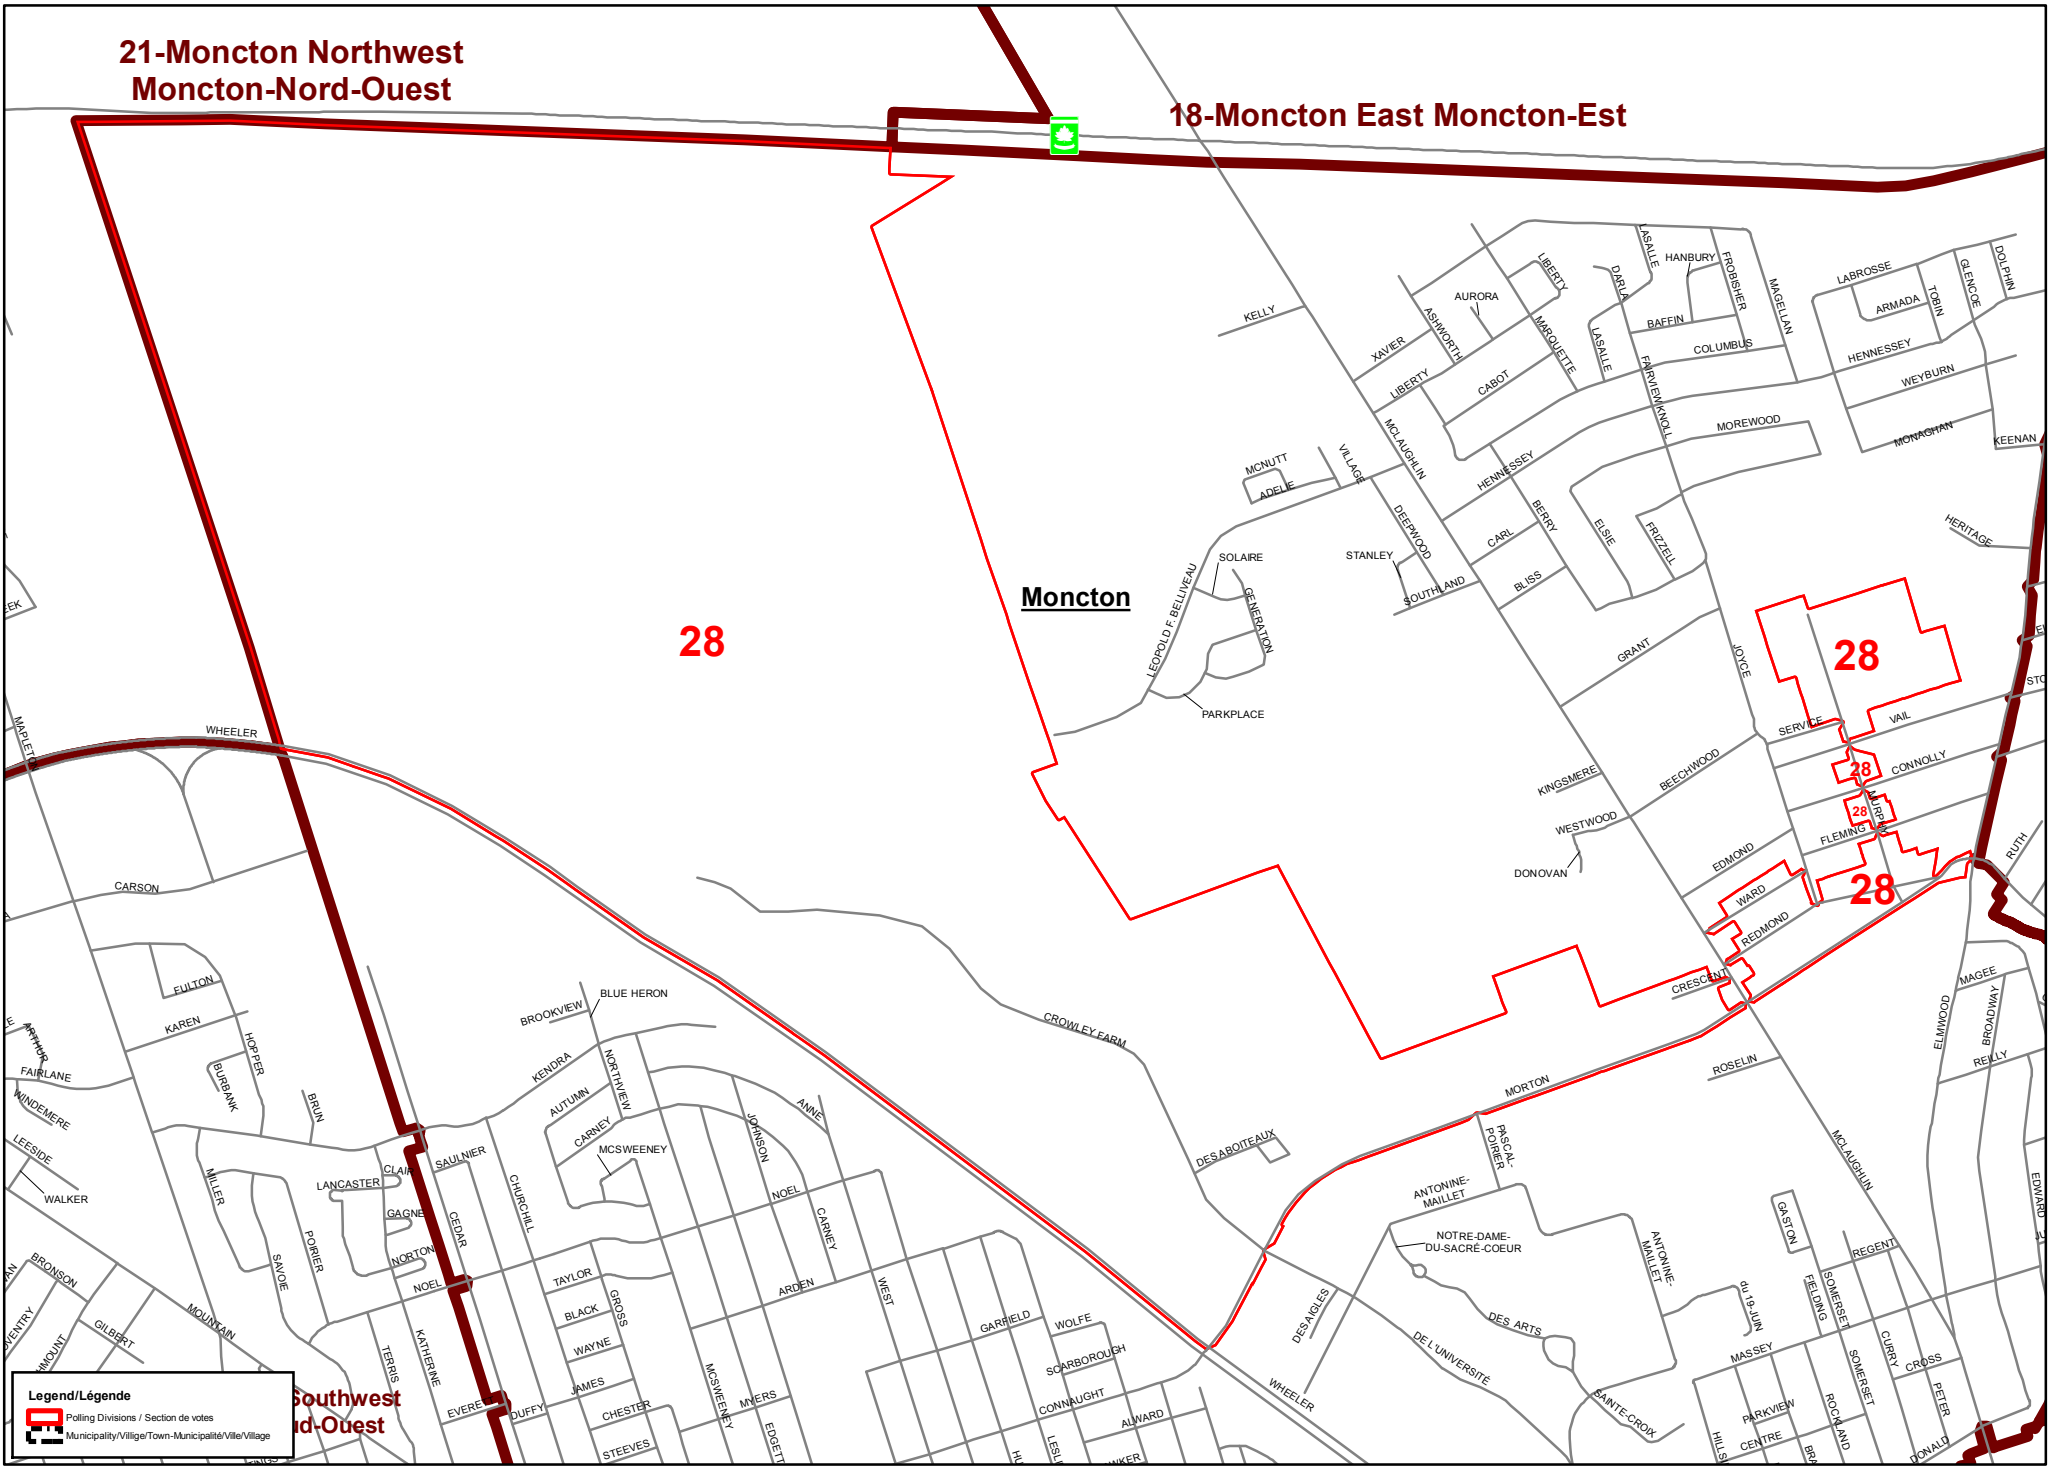

18-Moncton East Moncton-Est

Moncton

28

28

28

28

28

Legend / Légende
 Polling Divisions / Section de votes
 Municipality/Village/Town-Municipalité/Ville/Village