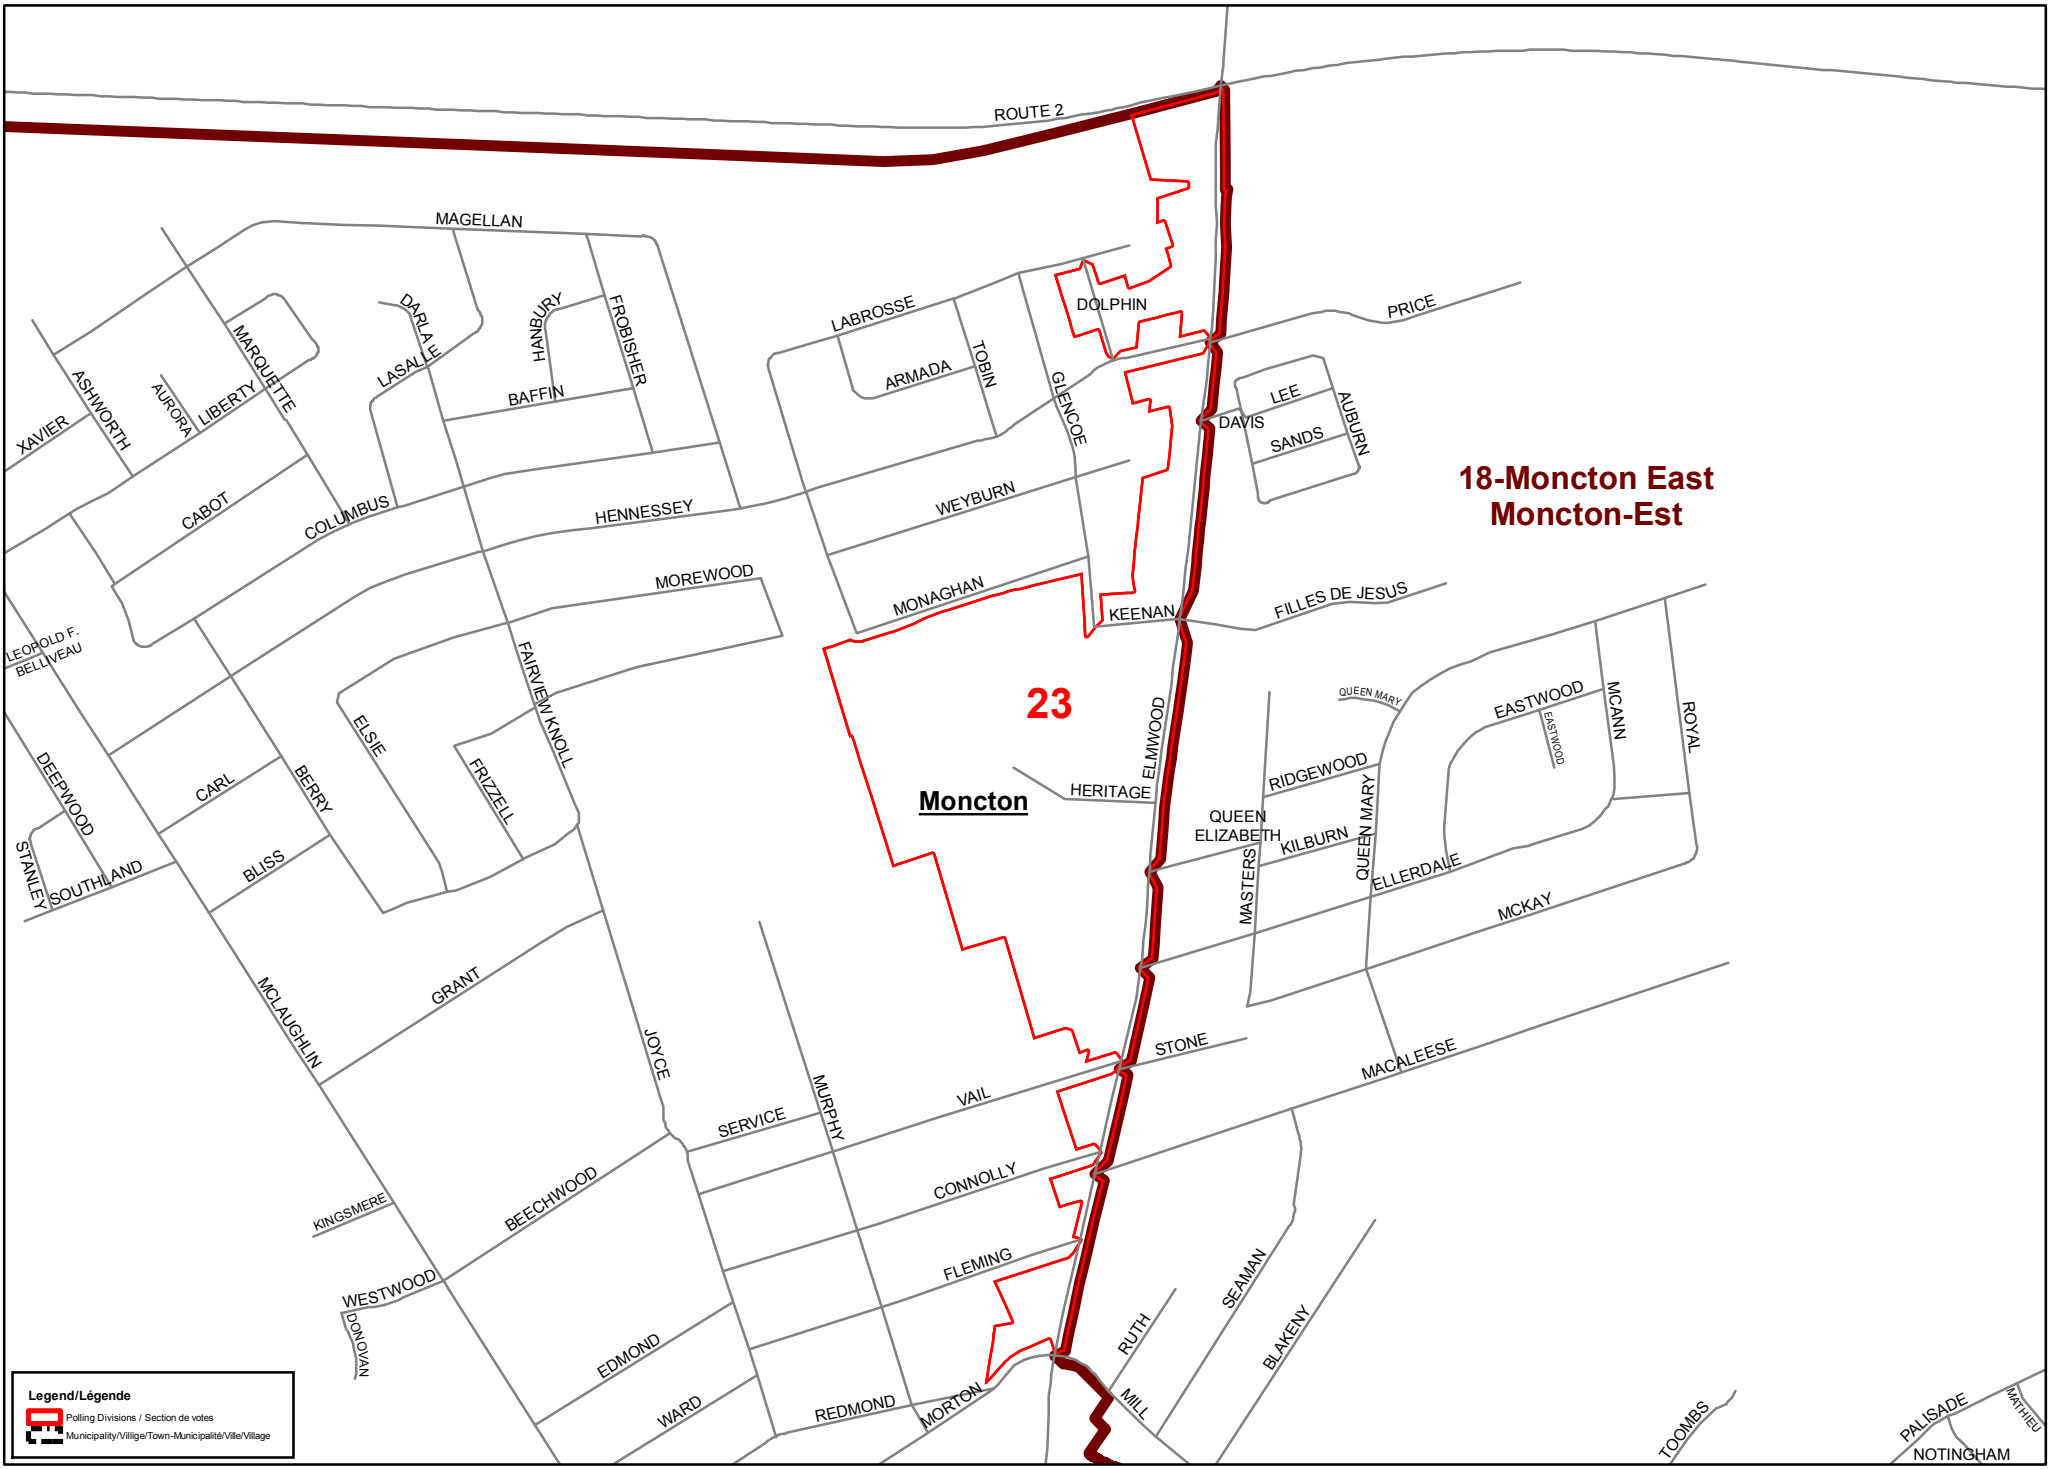

Legend / Légende

Polling Divisions / Section de votes

Municipality / Ville/Town-Municipalité/Ville/Village