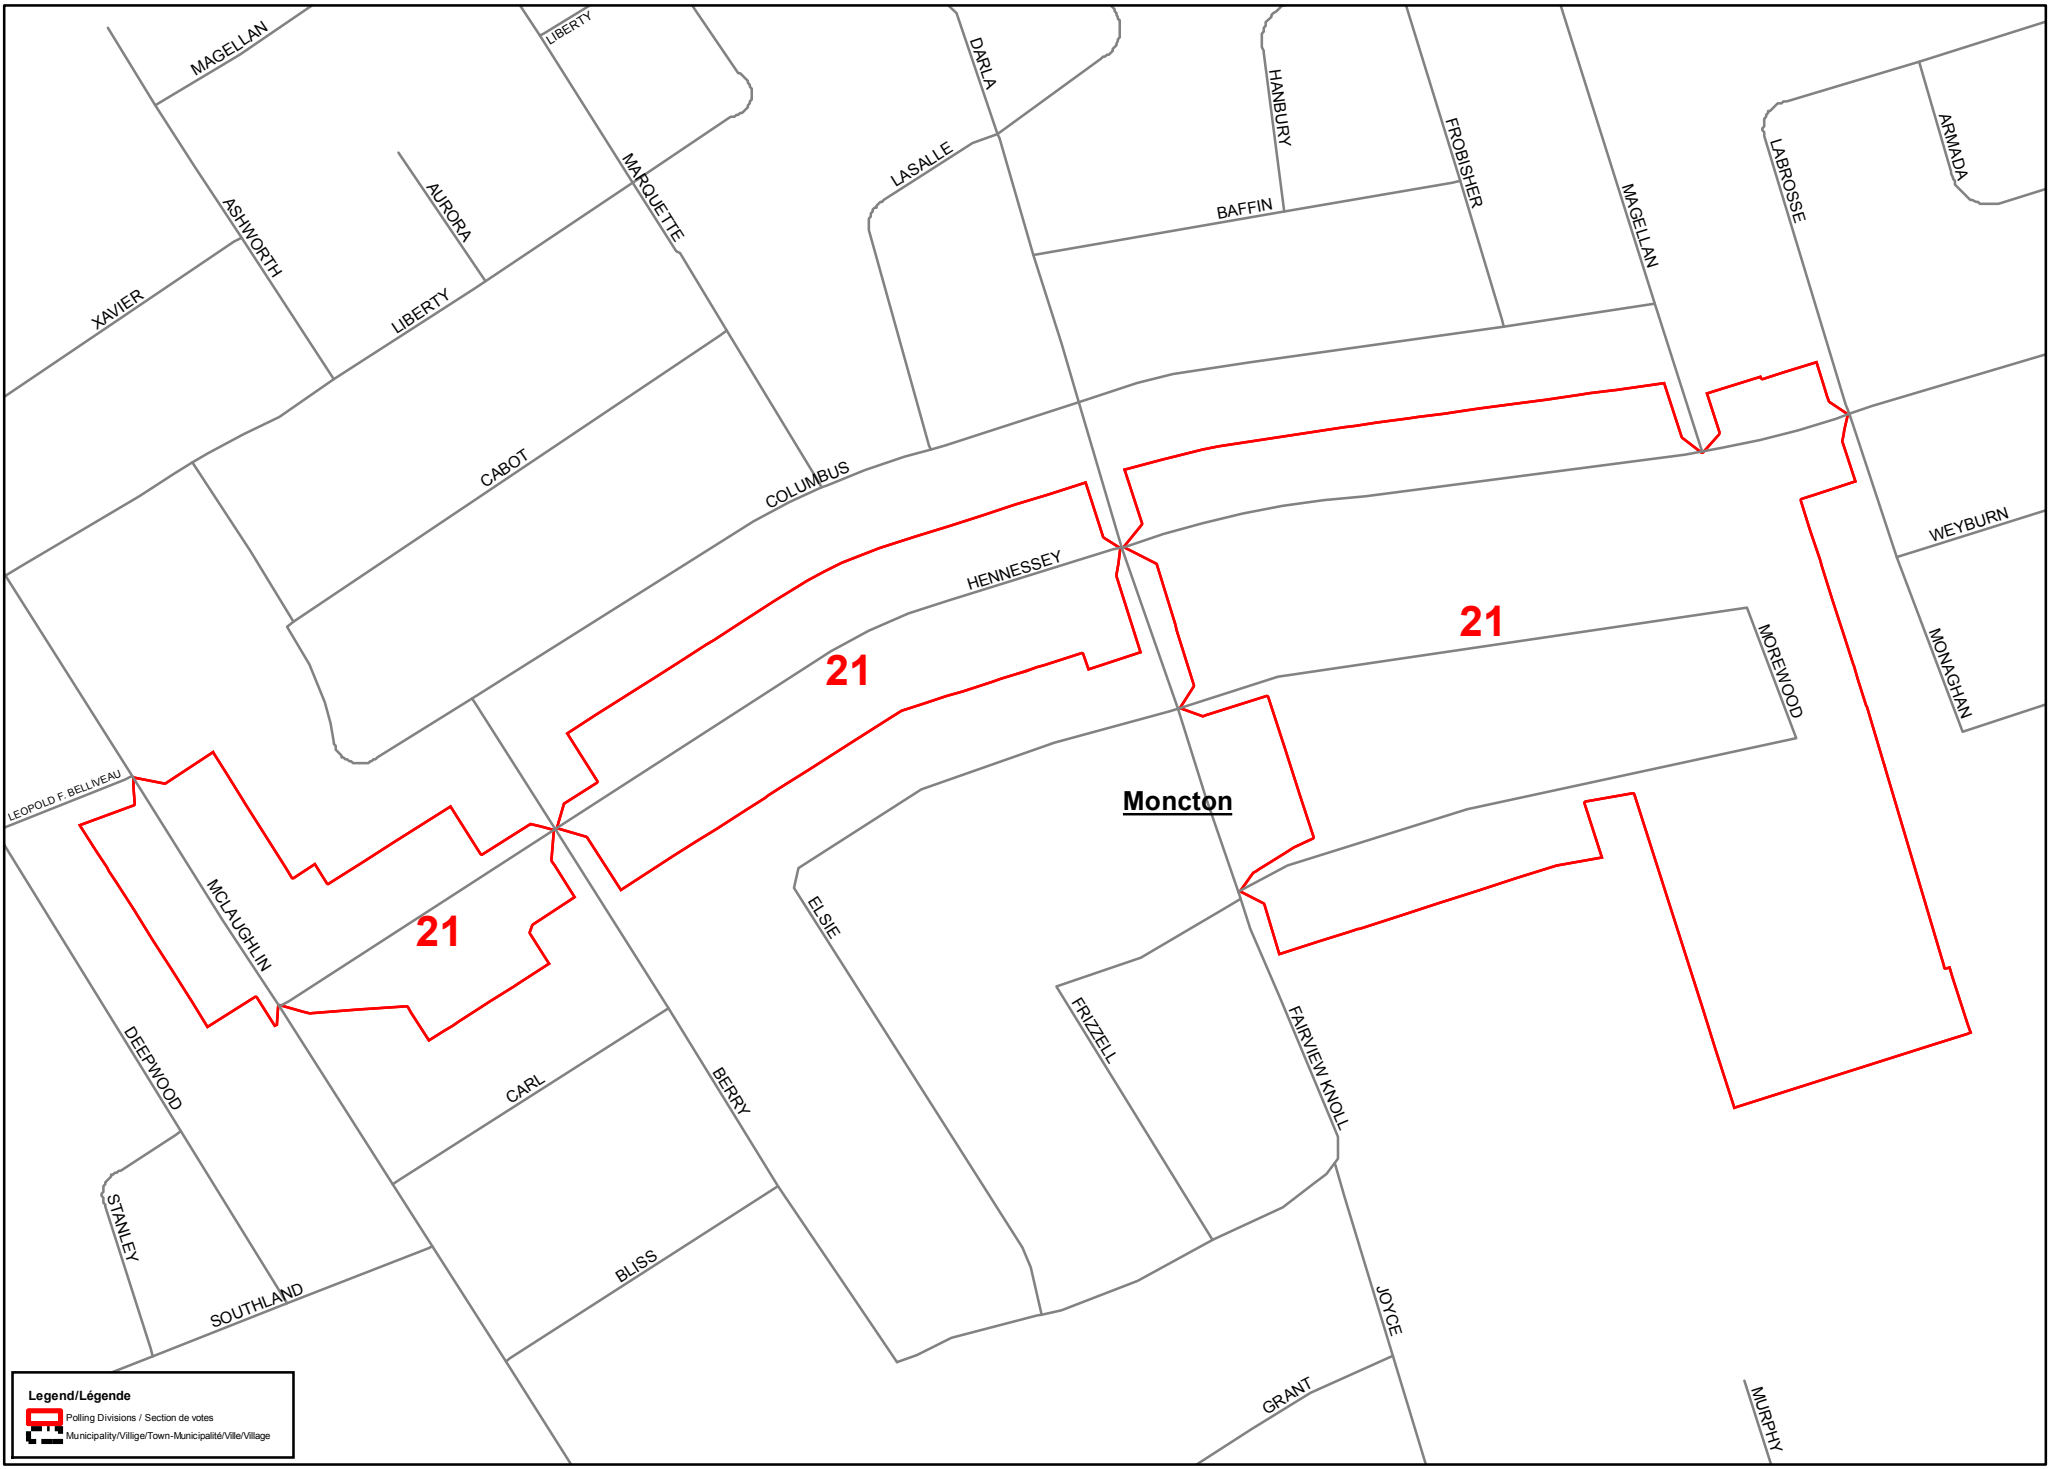

Legend/Légende
Polling Divisions / Section de votes
Municipality/Village/Town-Municipalité/Ville/Village