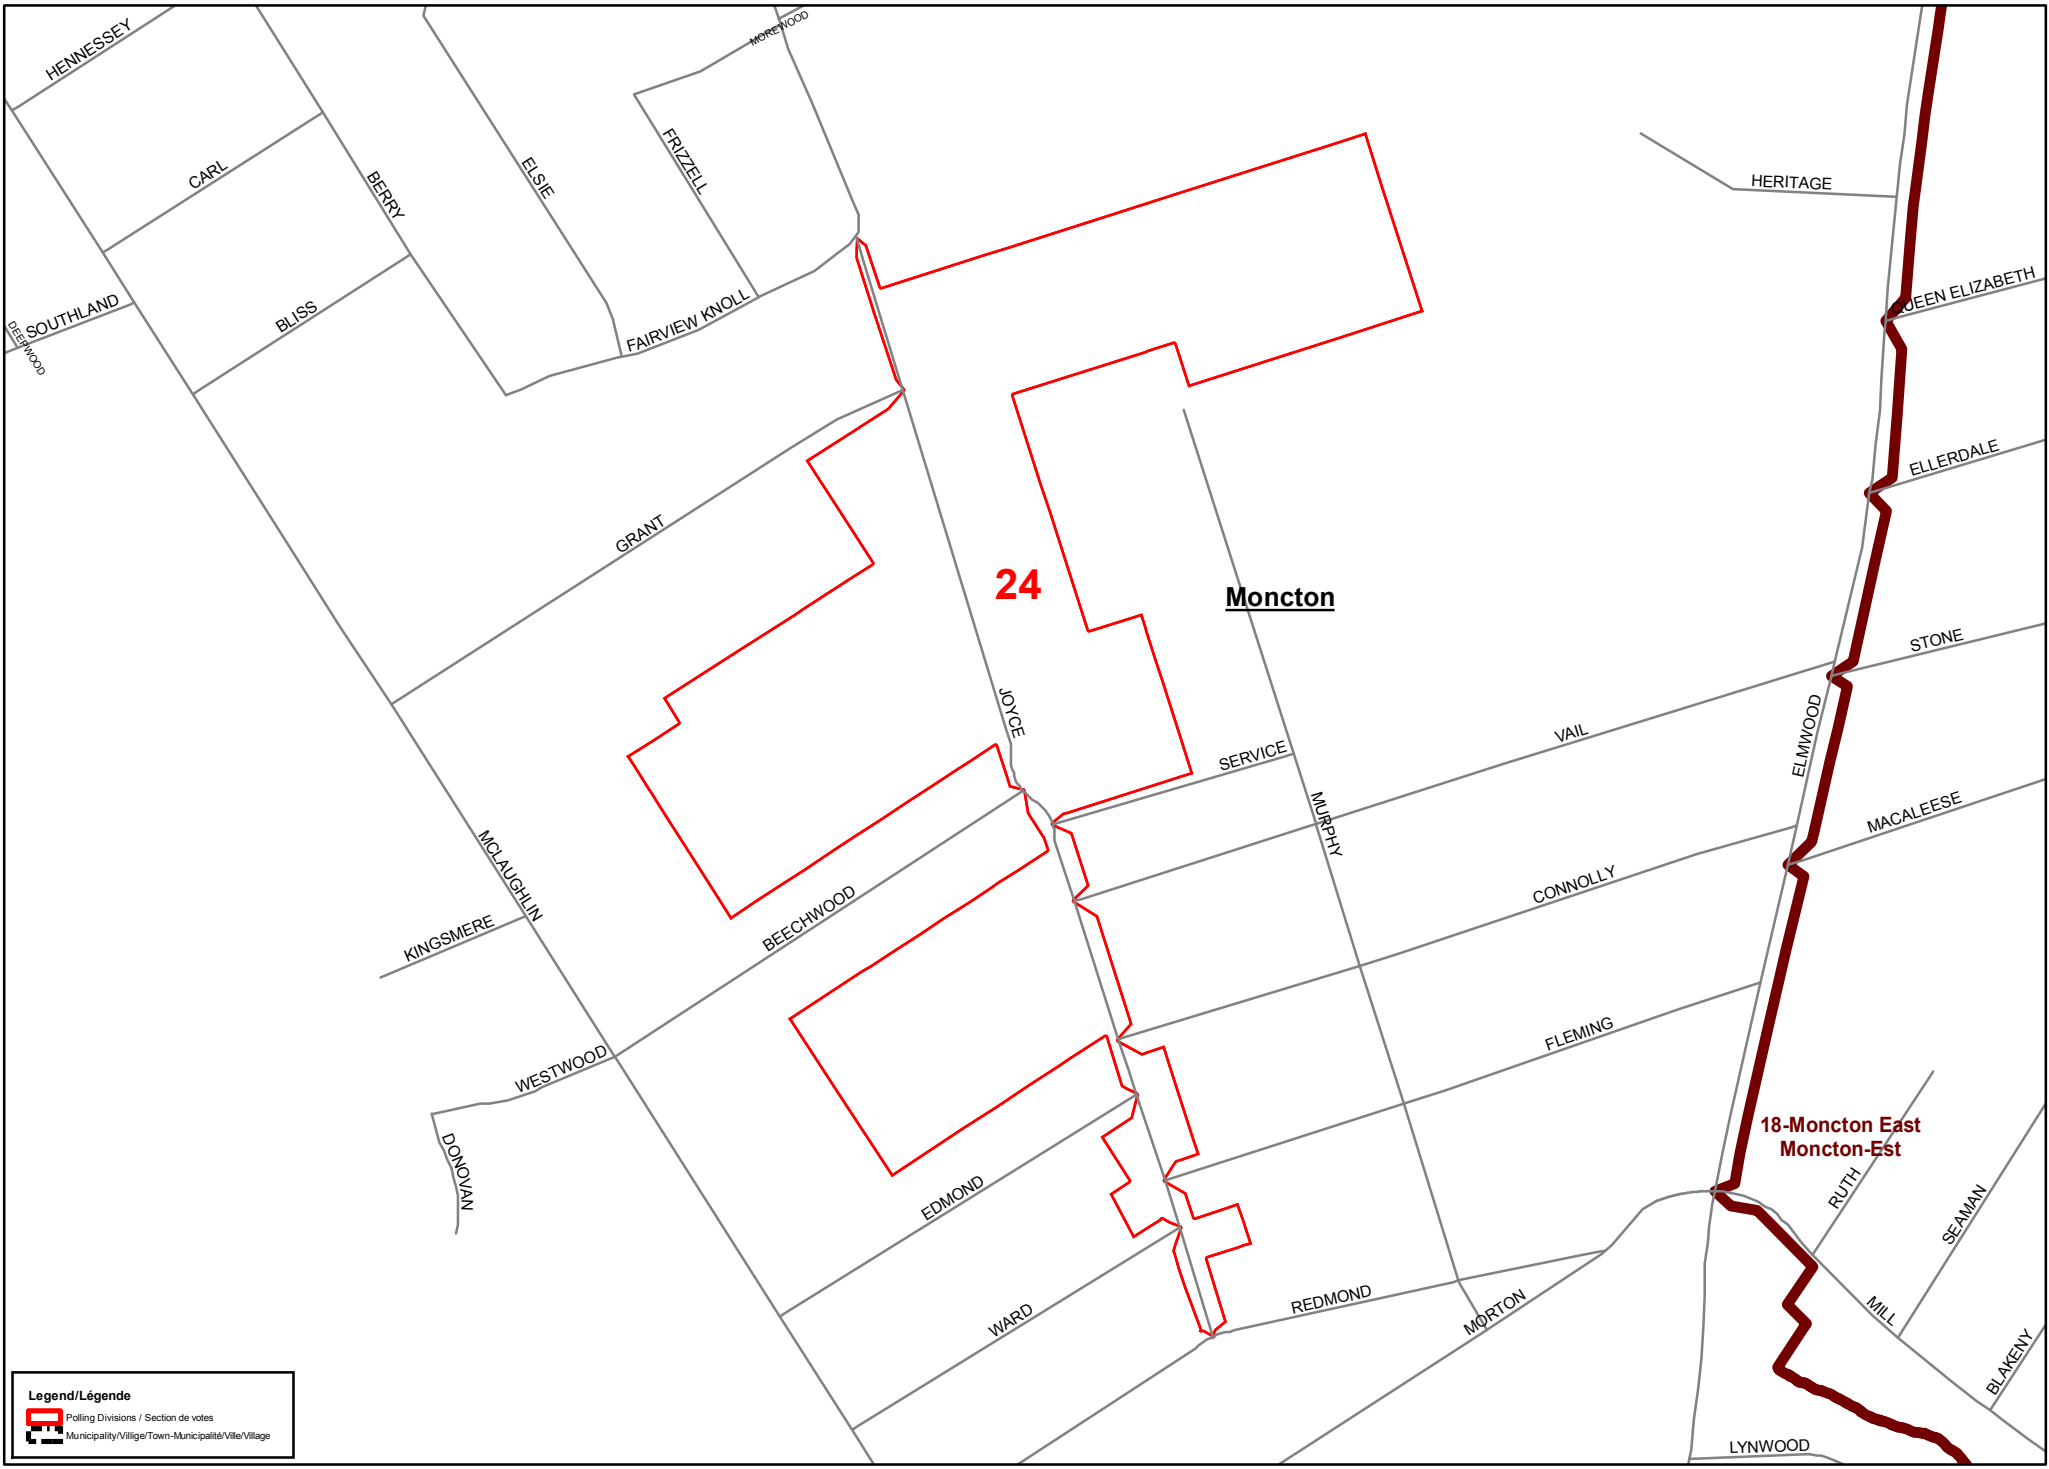

Legend/Légende
Polling Divisions / Section de votes
Municipality/Village/Town-Municipalité/Ville/Village