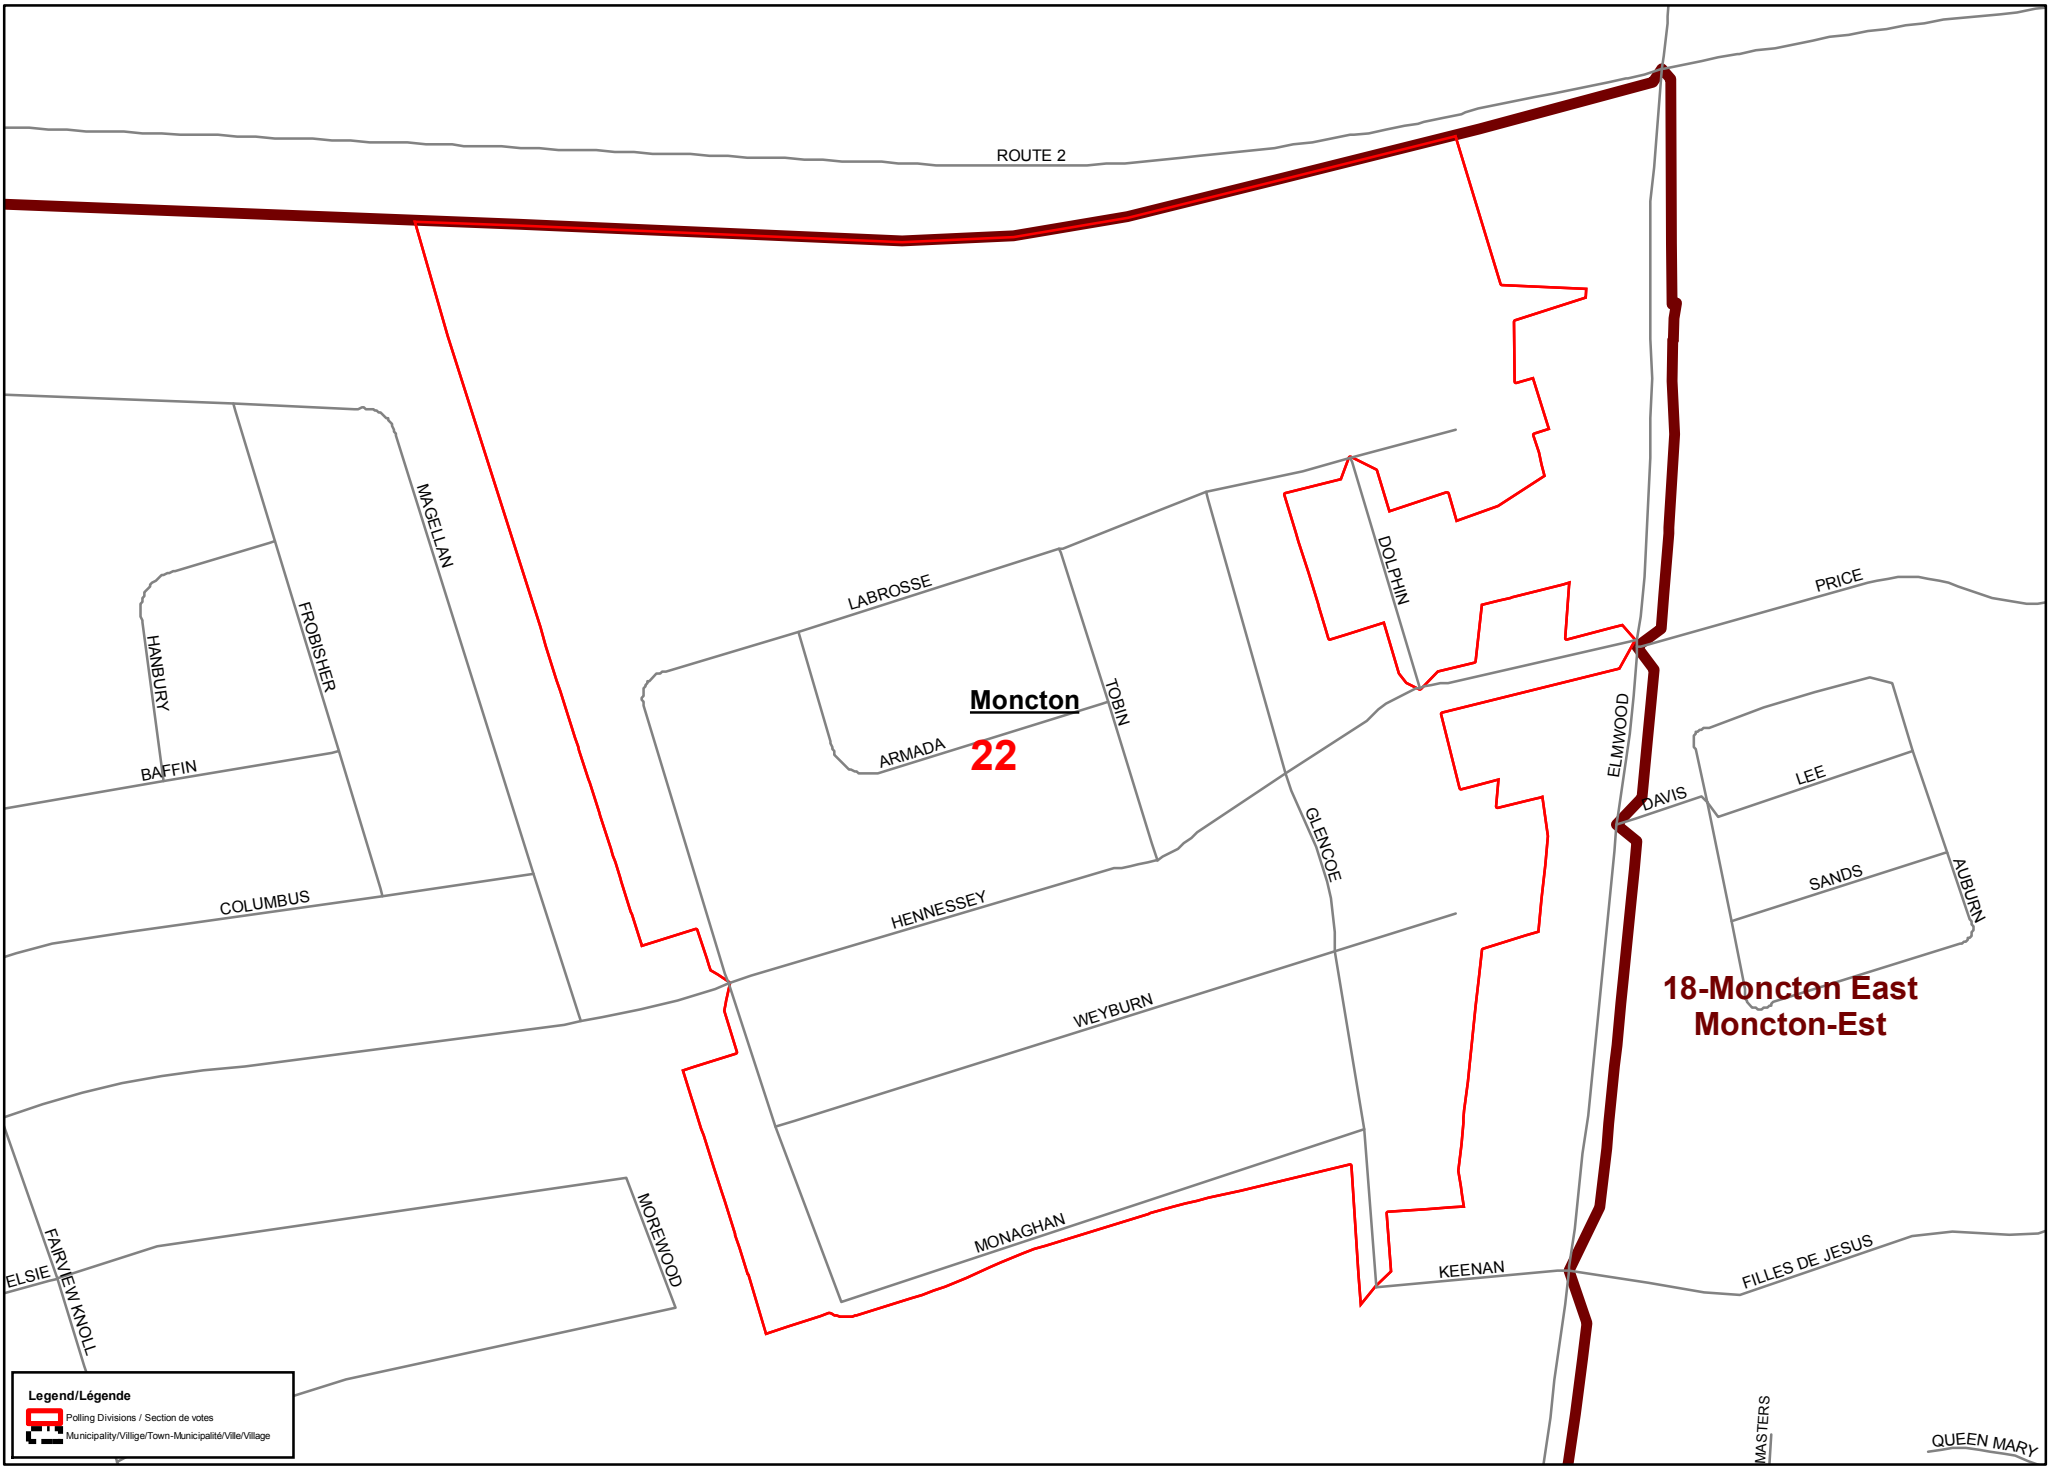

Date: June/20/2018
 Date: 20/Juin/2018

 Elections New Brunswick
 Élections Nouvelle-Brunswick

Polling Division
Section de vote **20**

19-Moncton Centre
Moncton-Centre

Legend/Légende
 Polling Divisions / Section de votes
 Municipality/Village/Town-Municipalité/Ville/Village