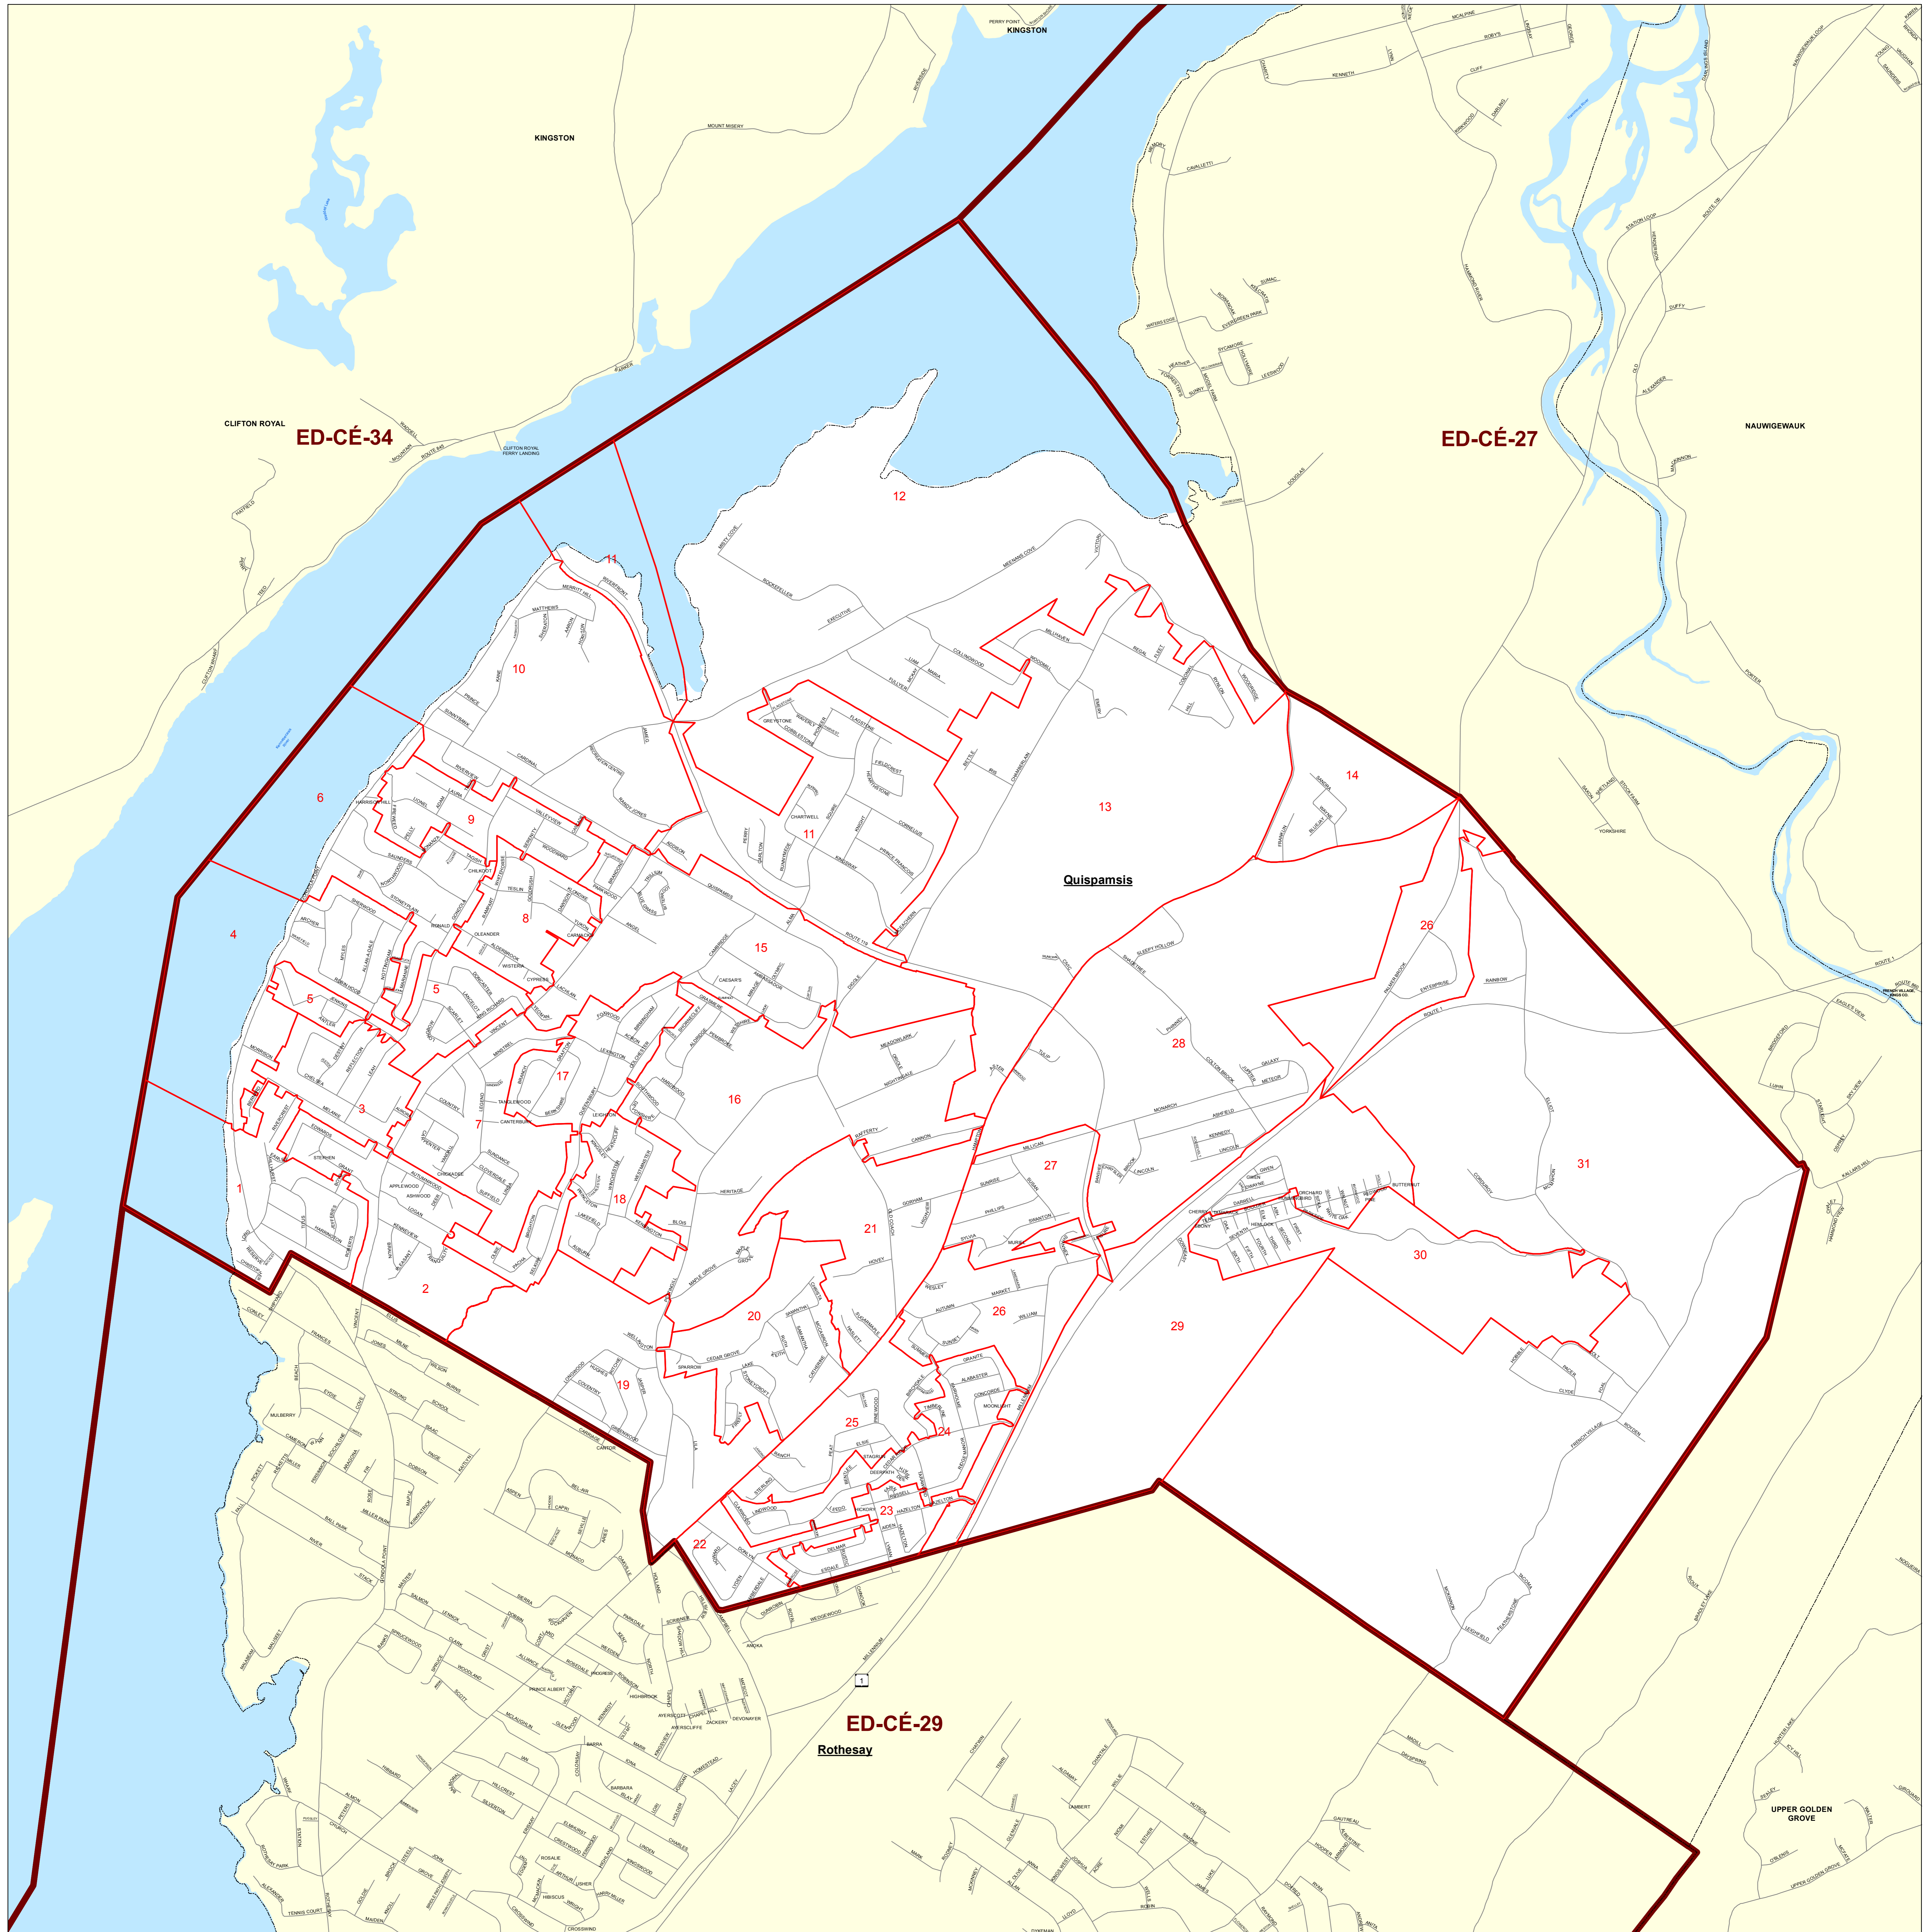

28-Quispamsis

Legend / Légende

Scale
Echelle
1:12,000

0 0.2 0.4 0.8 1.2 1.6 Km