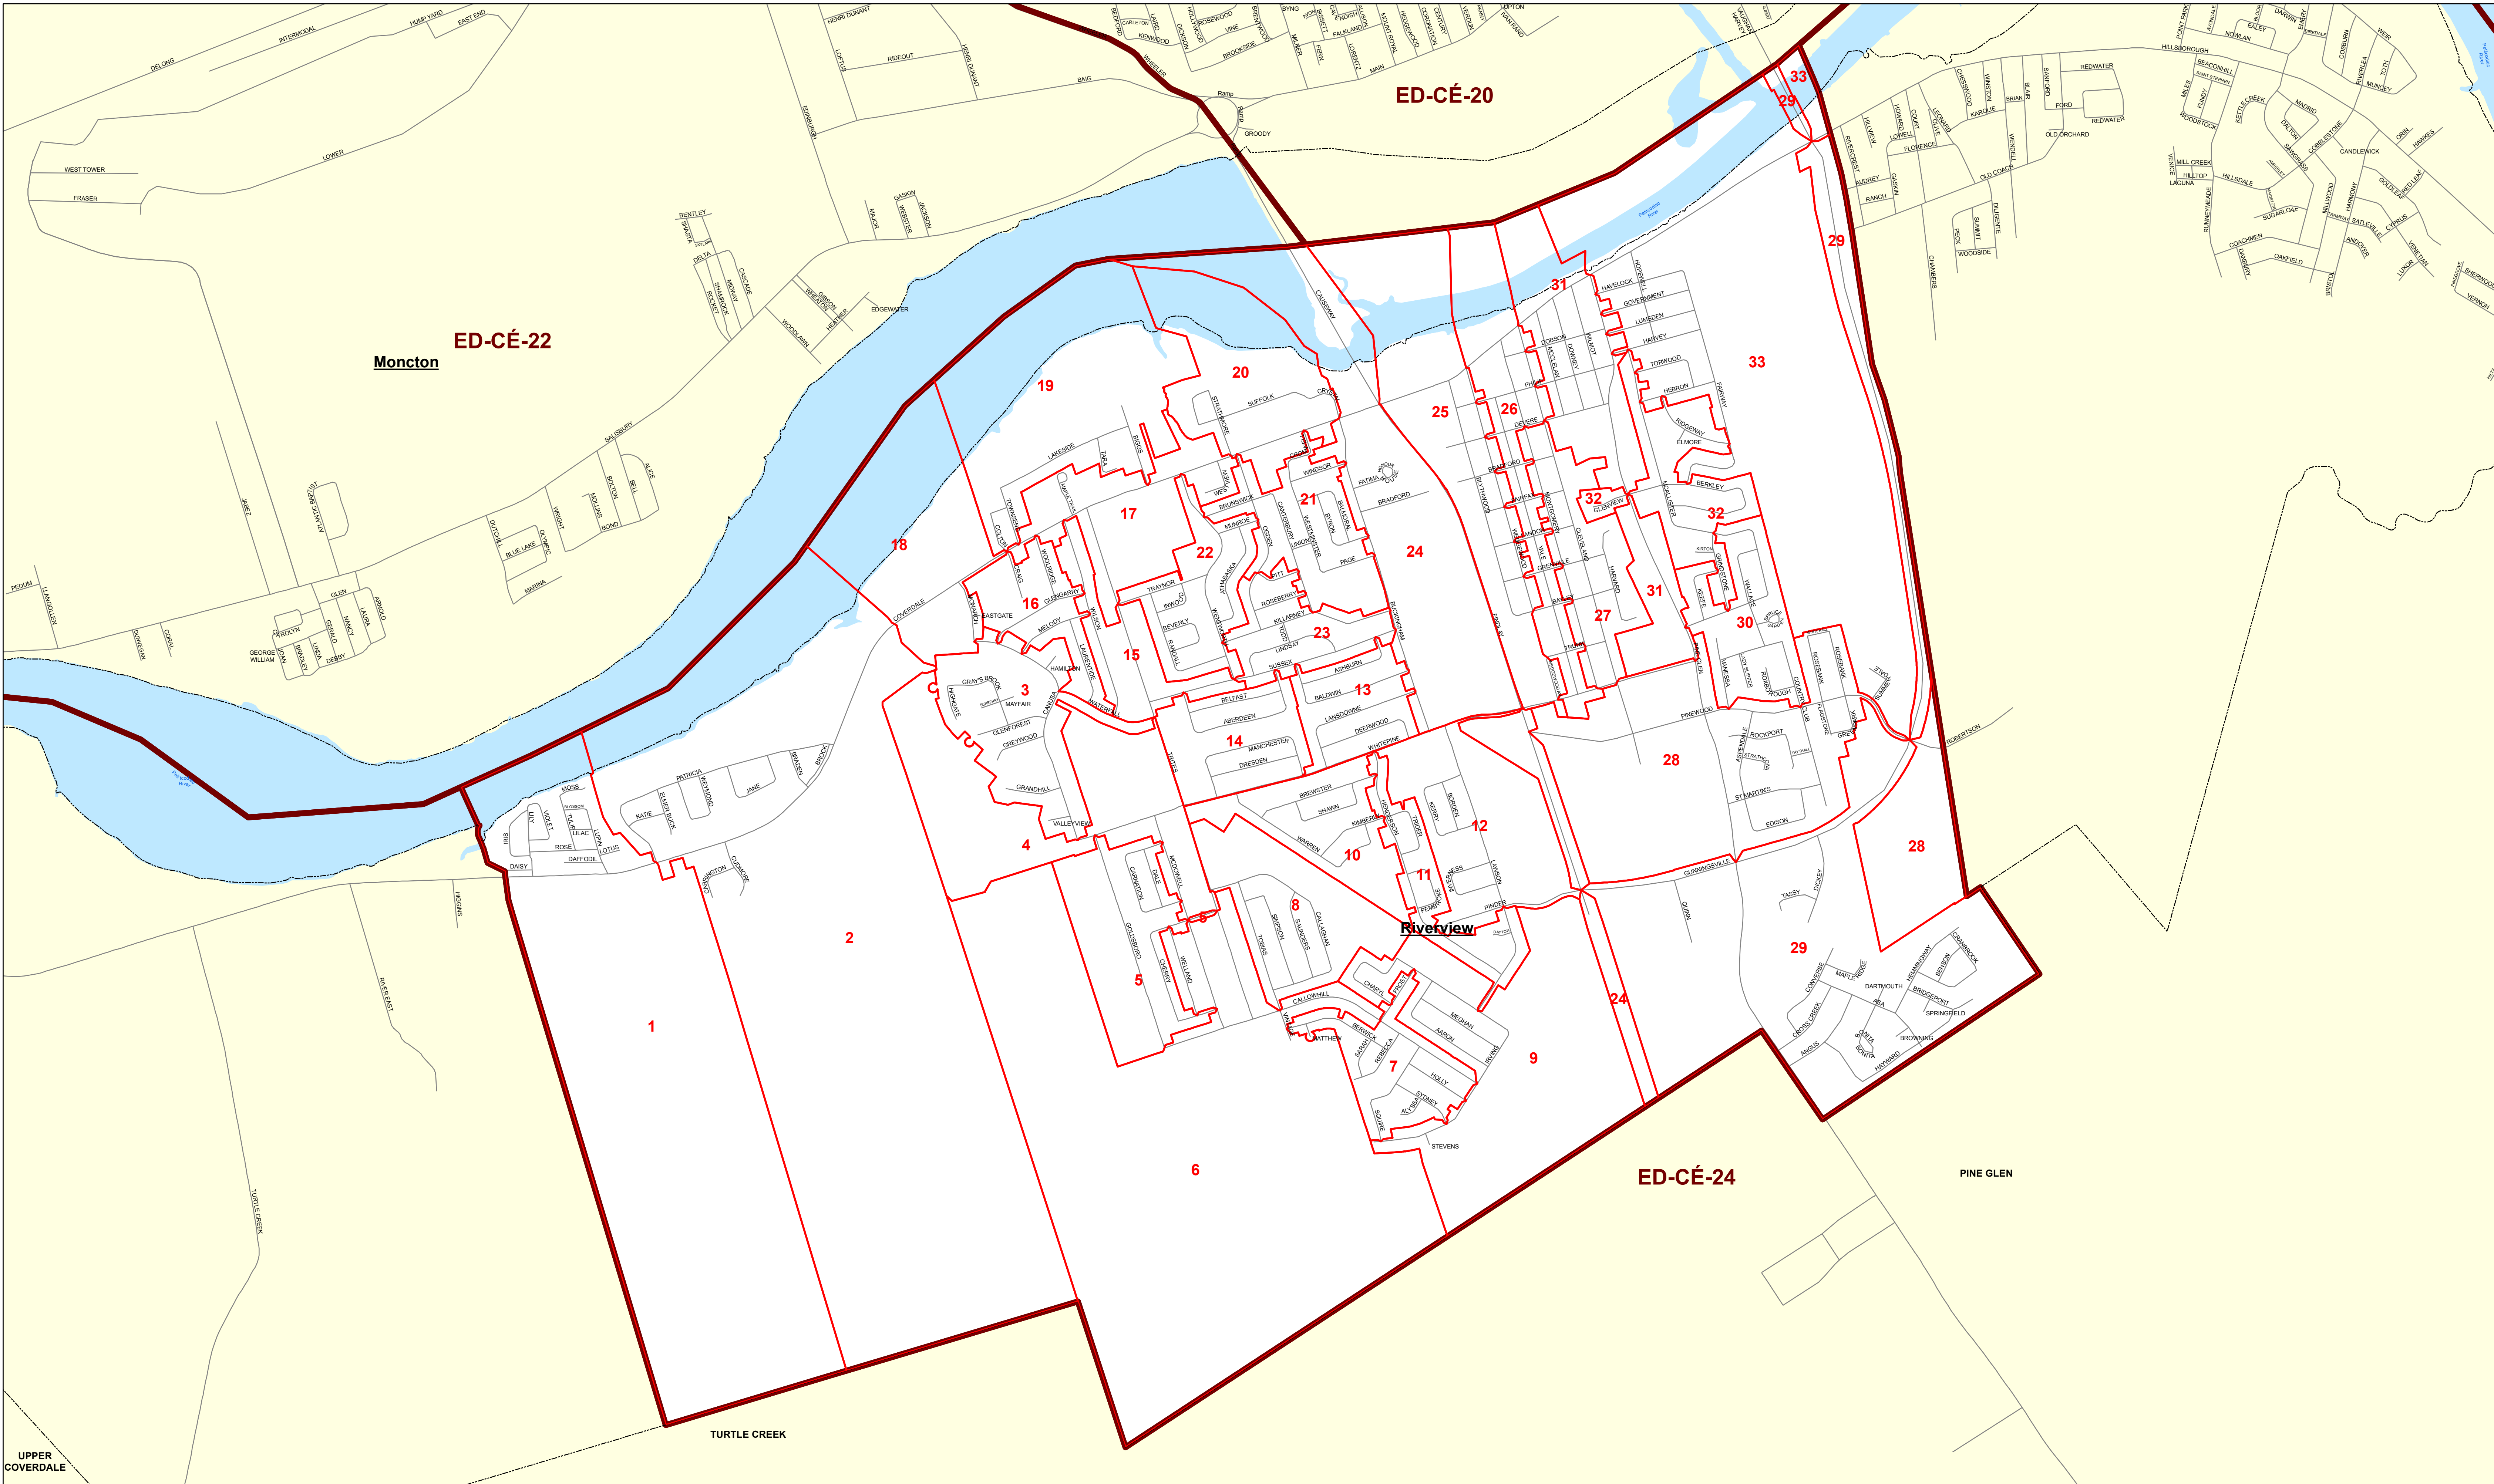

23-Riverview

Legend / Légende
 Polling Division / Section de vote
 Municipal Limits / Limites municipales
 Provincial Electoral Districts / Circonscriptions Électorales Provinciales

Scale
Echelle
1:11,000
0 0.15 0.3 0.6 0.9 1.2 Km