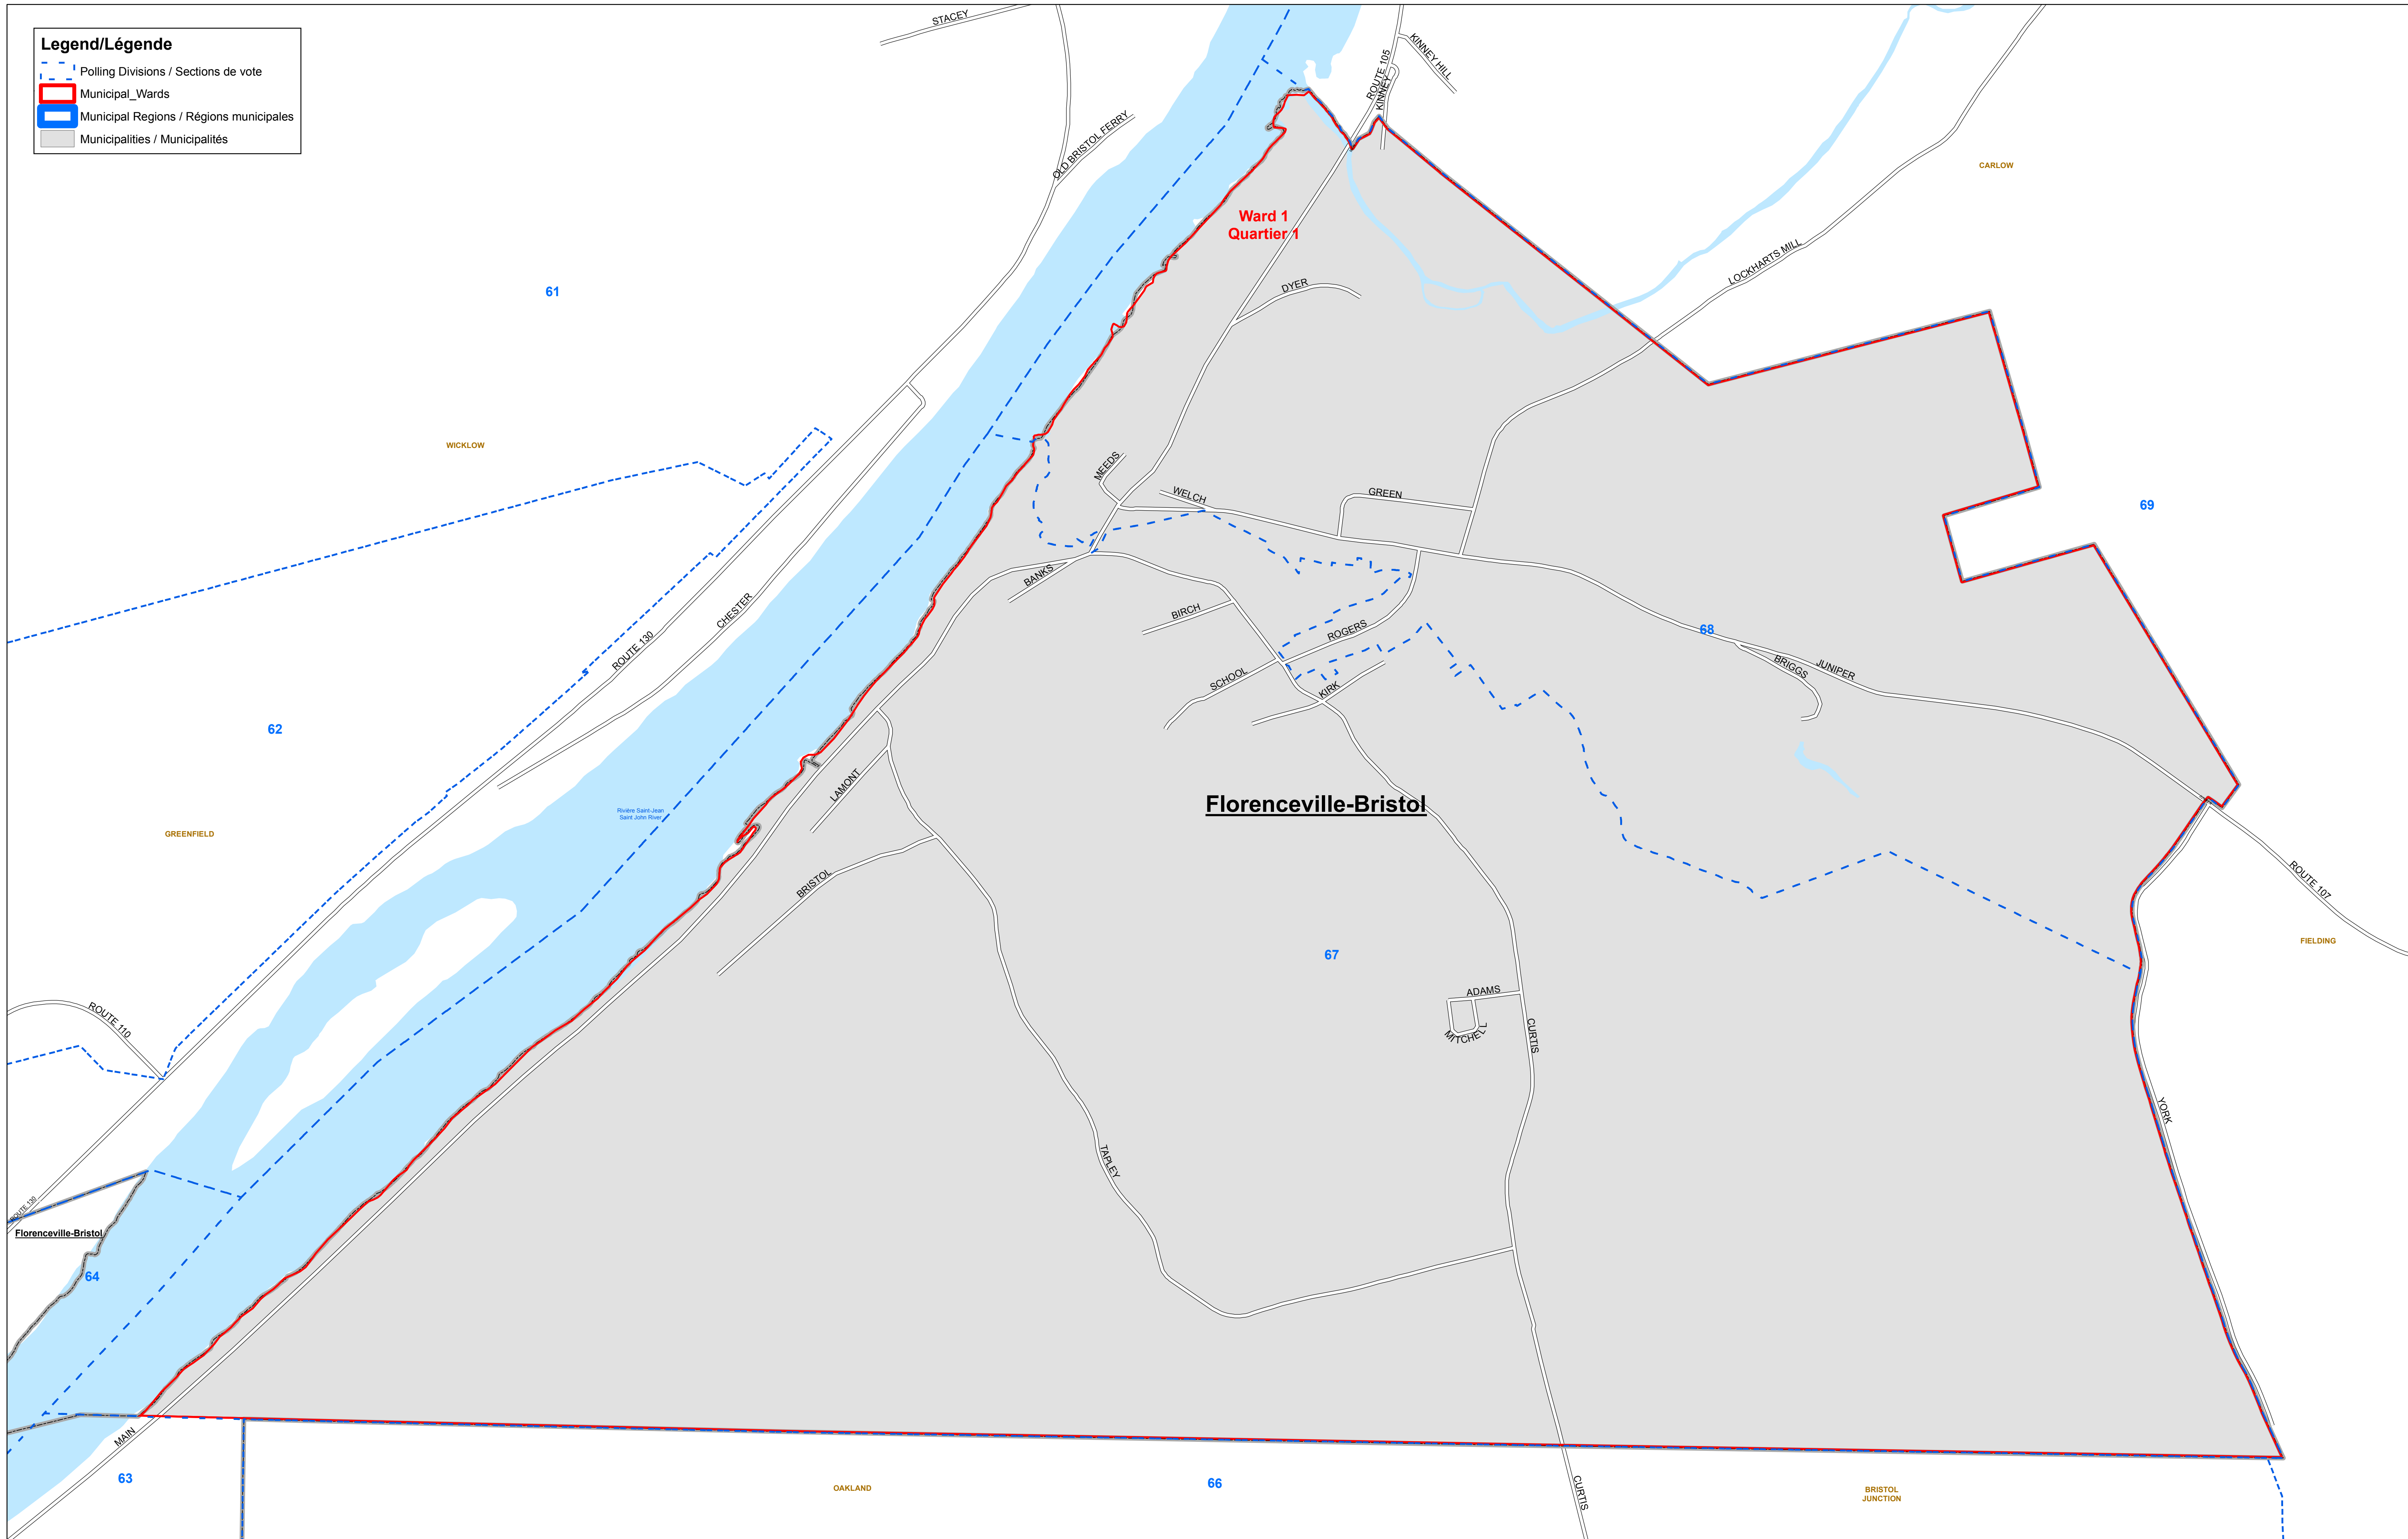

Legend/Légende

- - - Polling Divisions / Sections de vote
- Municipal_Wards
- Municipal Regions / Régions municipales
- Municipalities / Municipalités

1:6,000

2020 General Municipal Elections
Élections générales municipales 2020

Print Date: 1/10/2020
Imprimé le: 10/01/2020

Quartier / Ward 1
Florenceville-Bristol