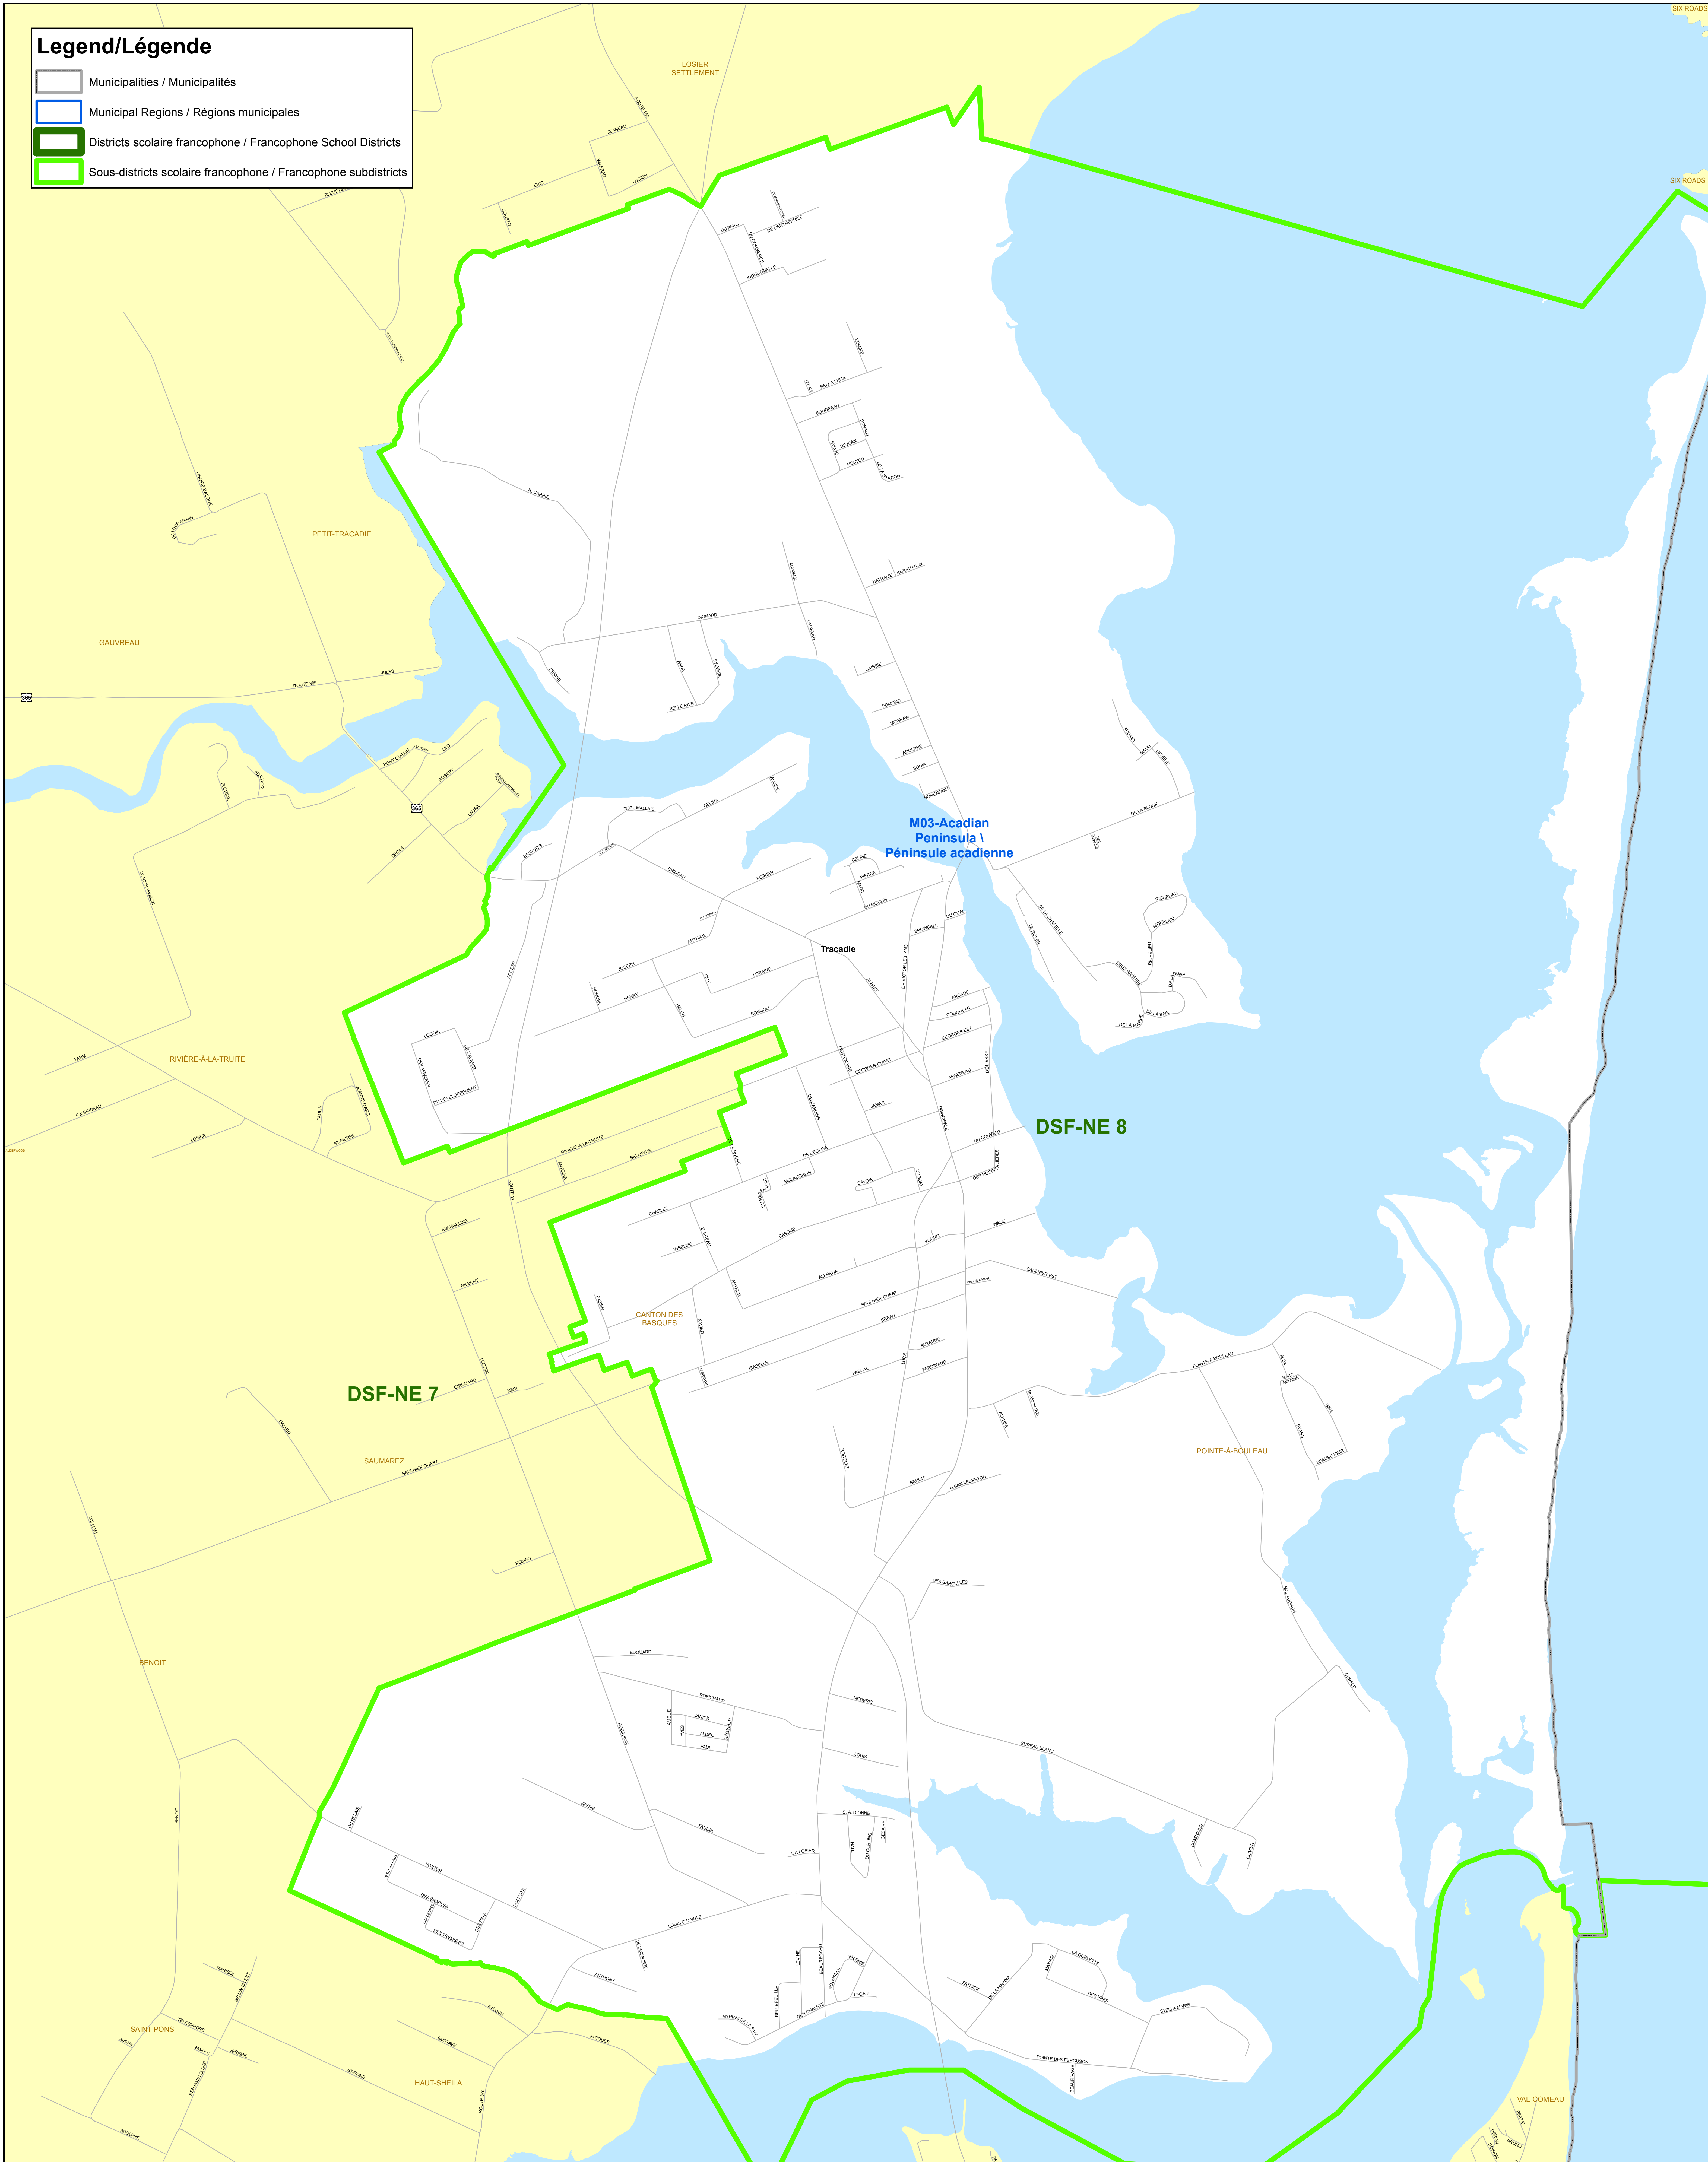

Legend/Légende

- Municipalités / Municipalités
- Municipal Regions / Régions municipales
- Districts scolaire francophone / Francophone School Districts
- Sous-districts scolaire francophone / Francophone subdistricts

School Subdistrict Boundaries for the 2020 Quadrennial Municipal Elections
 Limites des sous-districts scolaires pour les élections quadriennales municipales 2020

Print Date: 5/8/2019
 Imprimé le: 08/05/2019