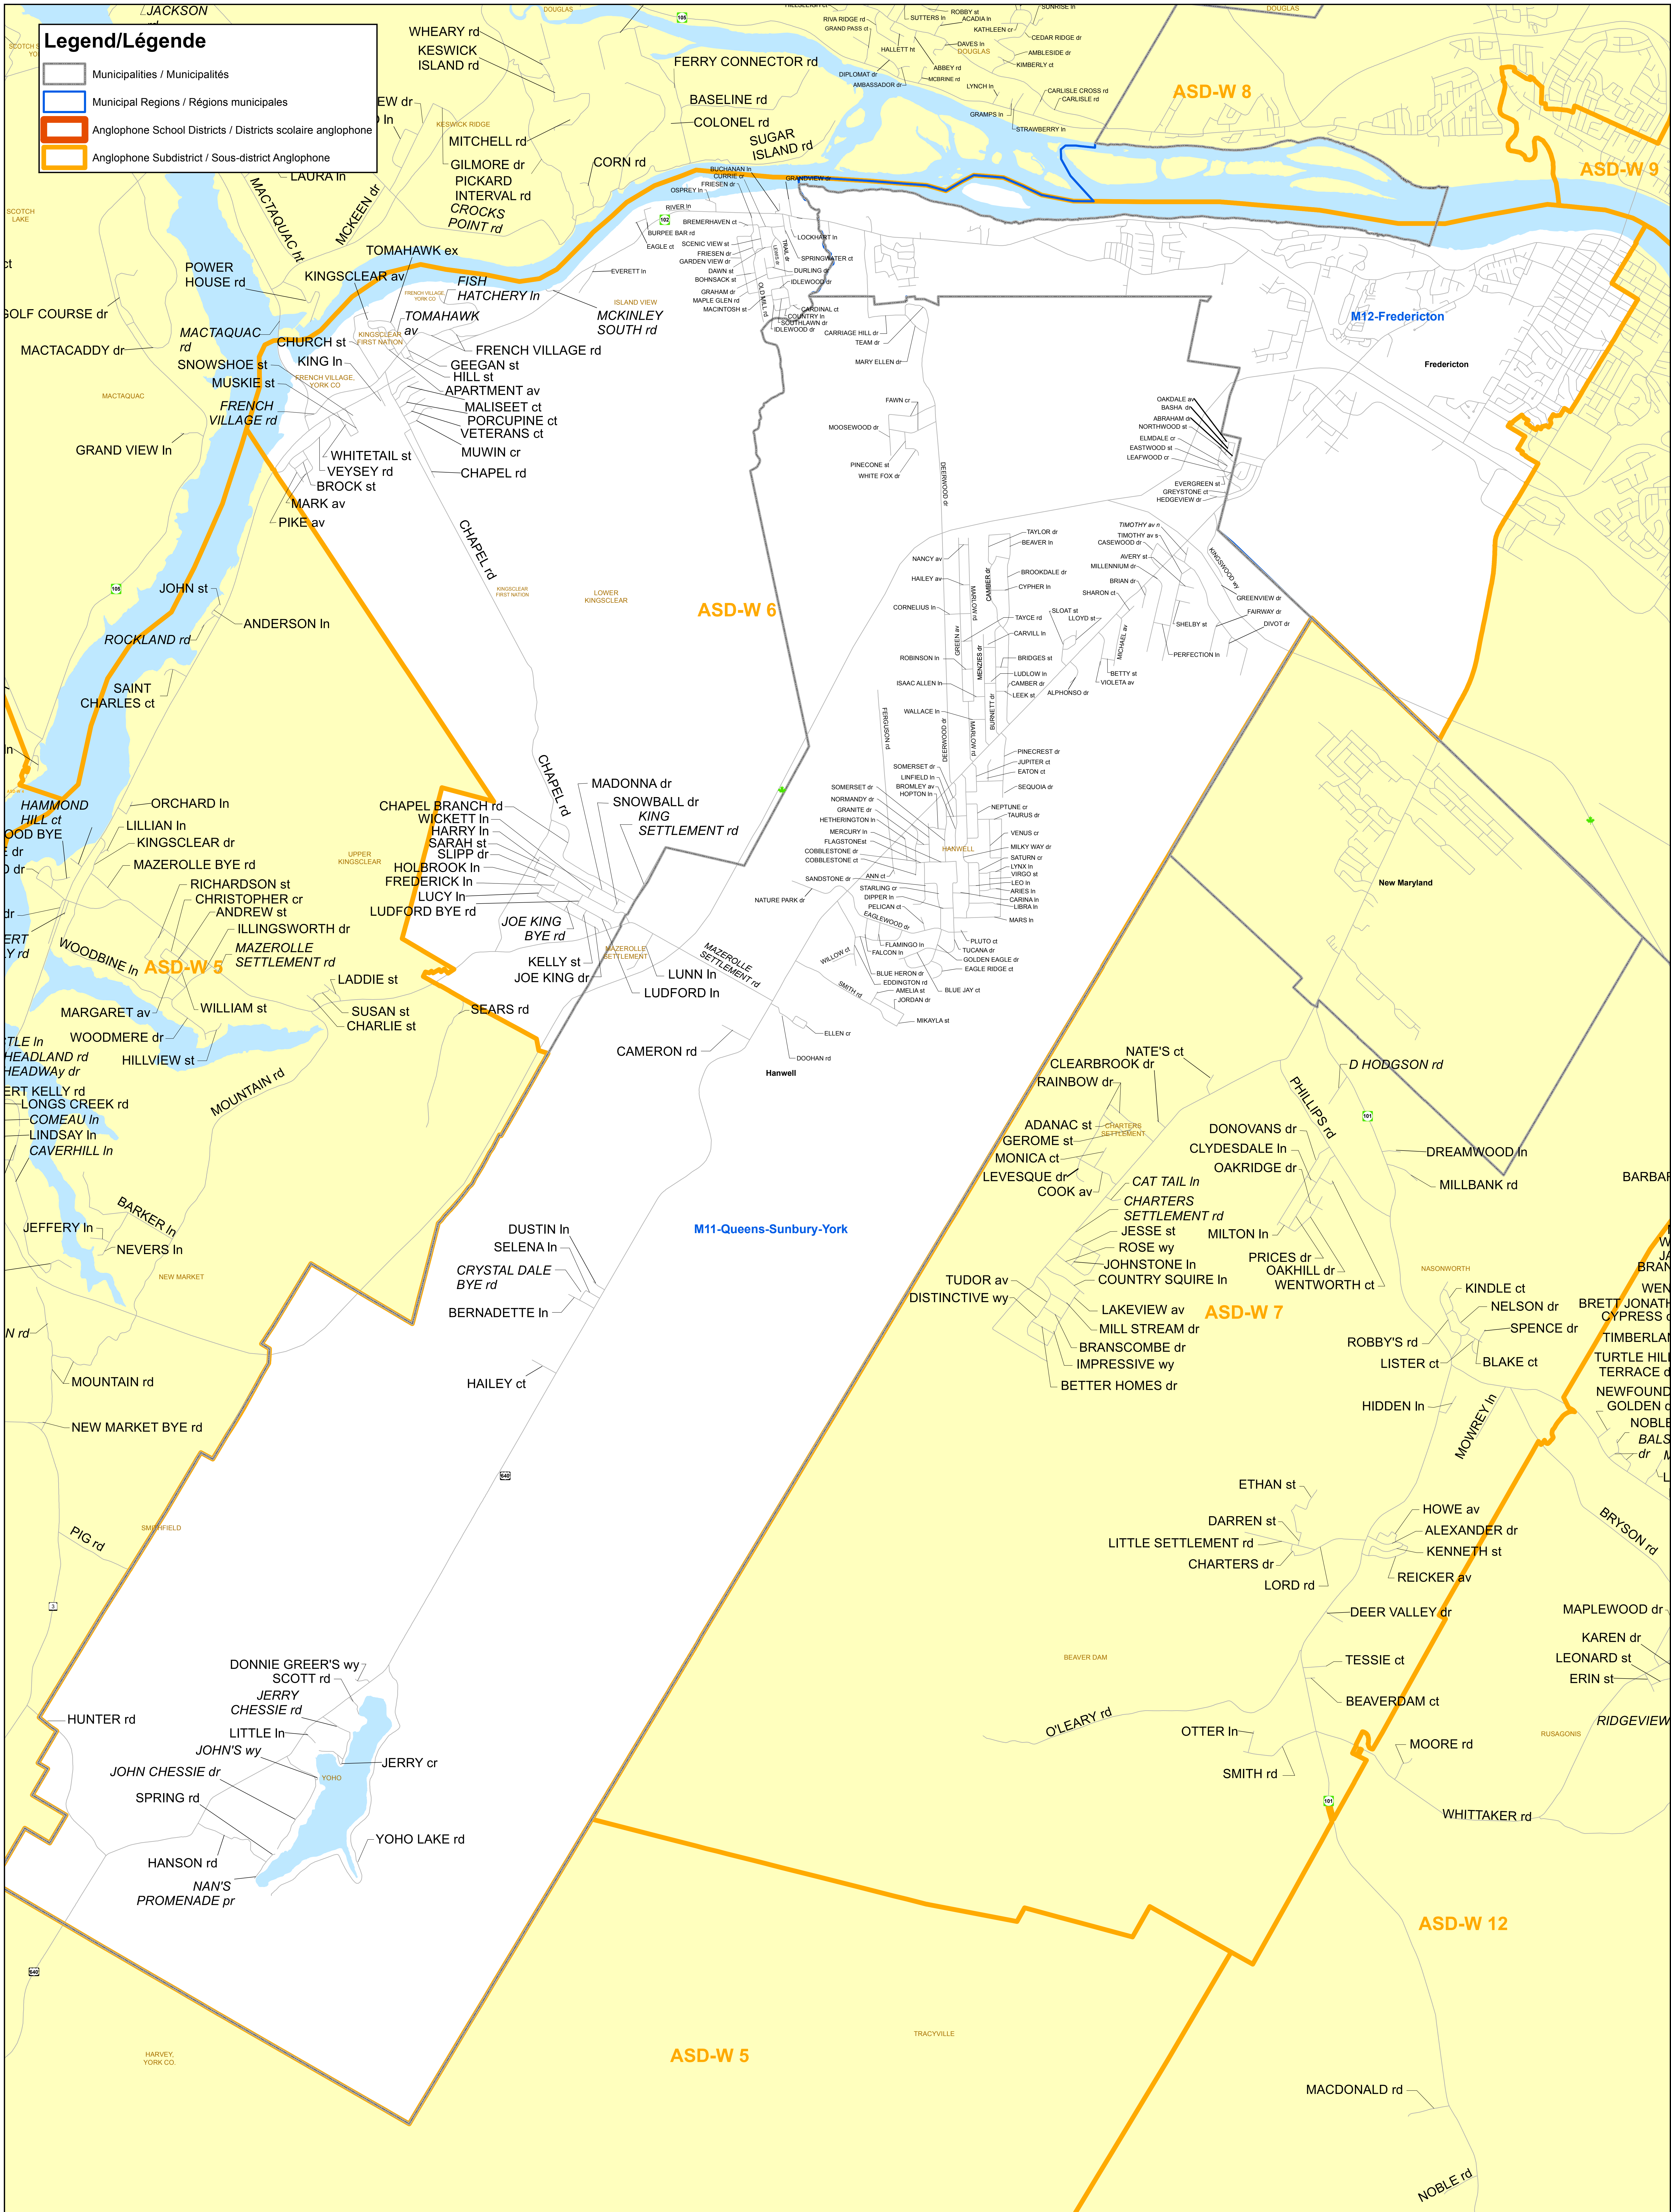

Legend/Légende

- Municipalities / Municipalités
- Municipal Regions / Régions municipales
- Anglophone School Districts / Districts scolaire anglophone
- Anglophone Subdistrict / Sous-district Anglophone

Print Date: 1/10/2020
Imprimé le: 10/01/2020

District	Anglophone West / Anglophone Ouest
Subdistrict / Sous-district	5