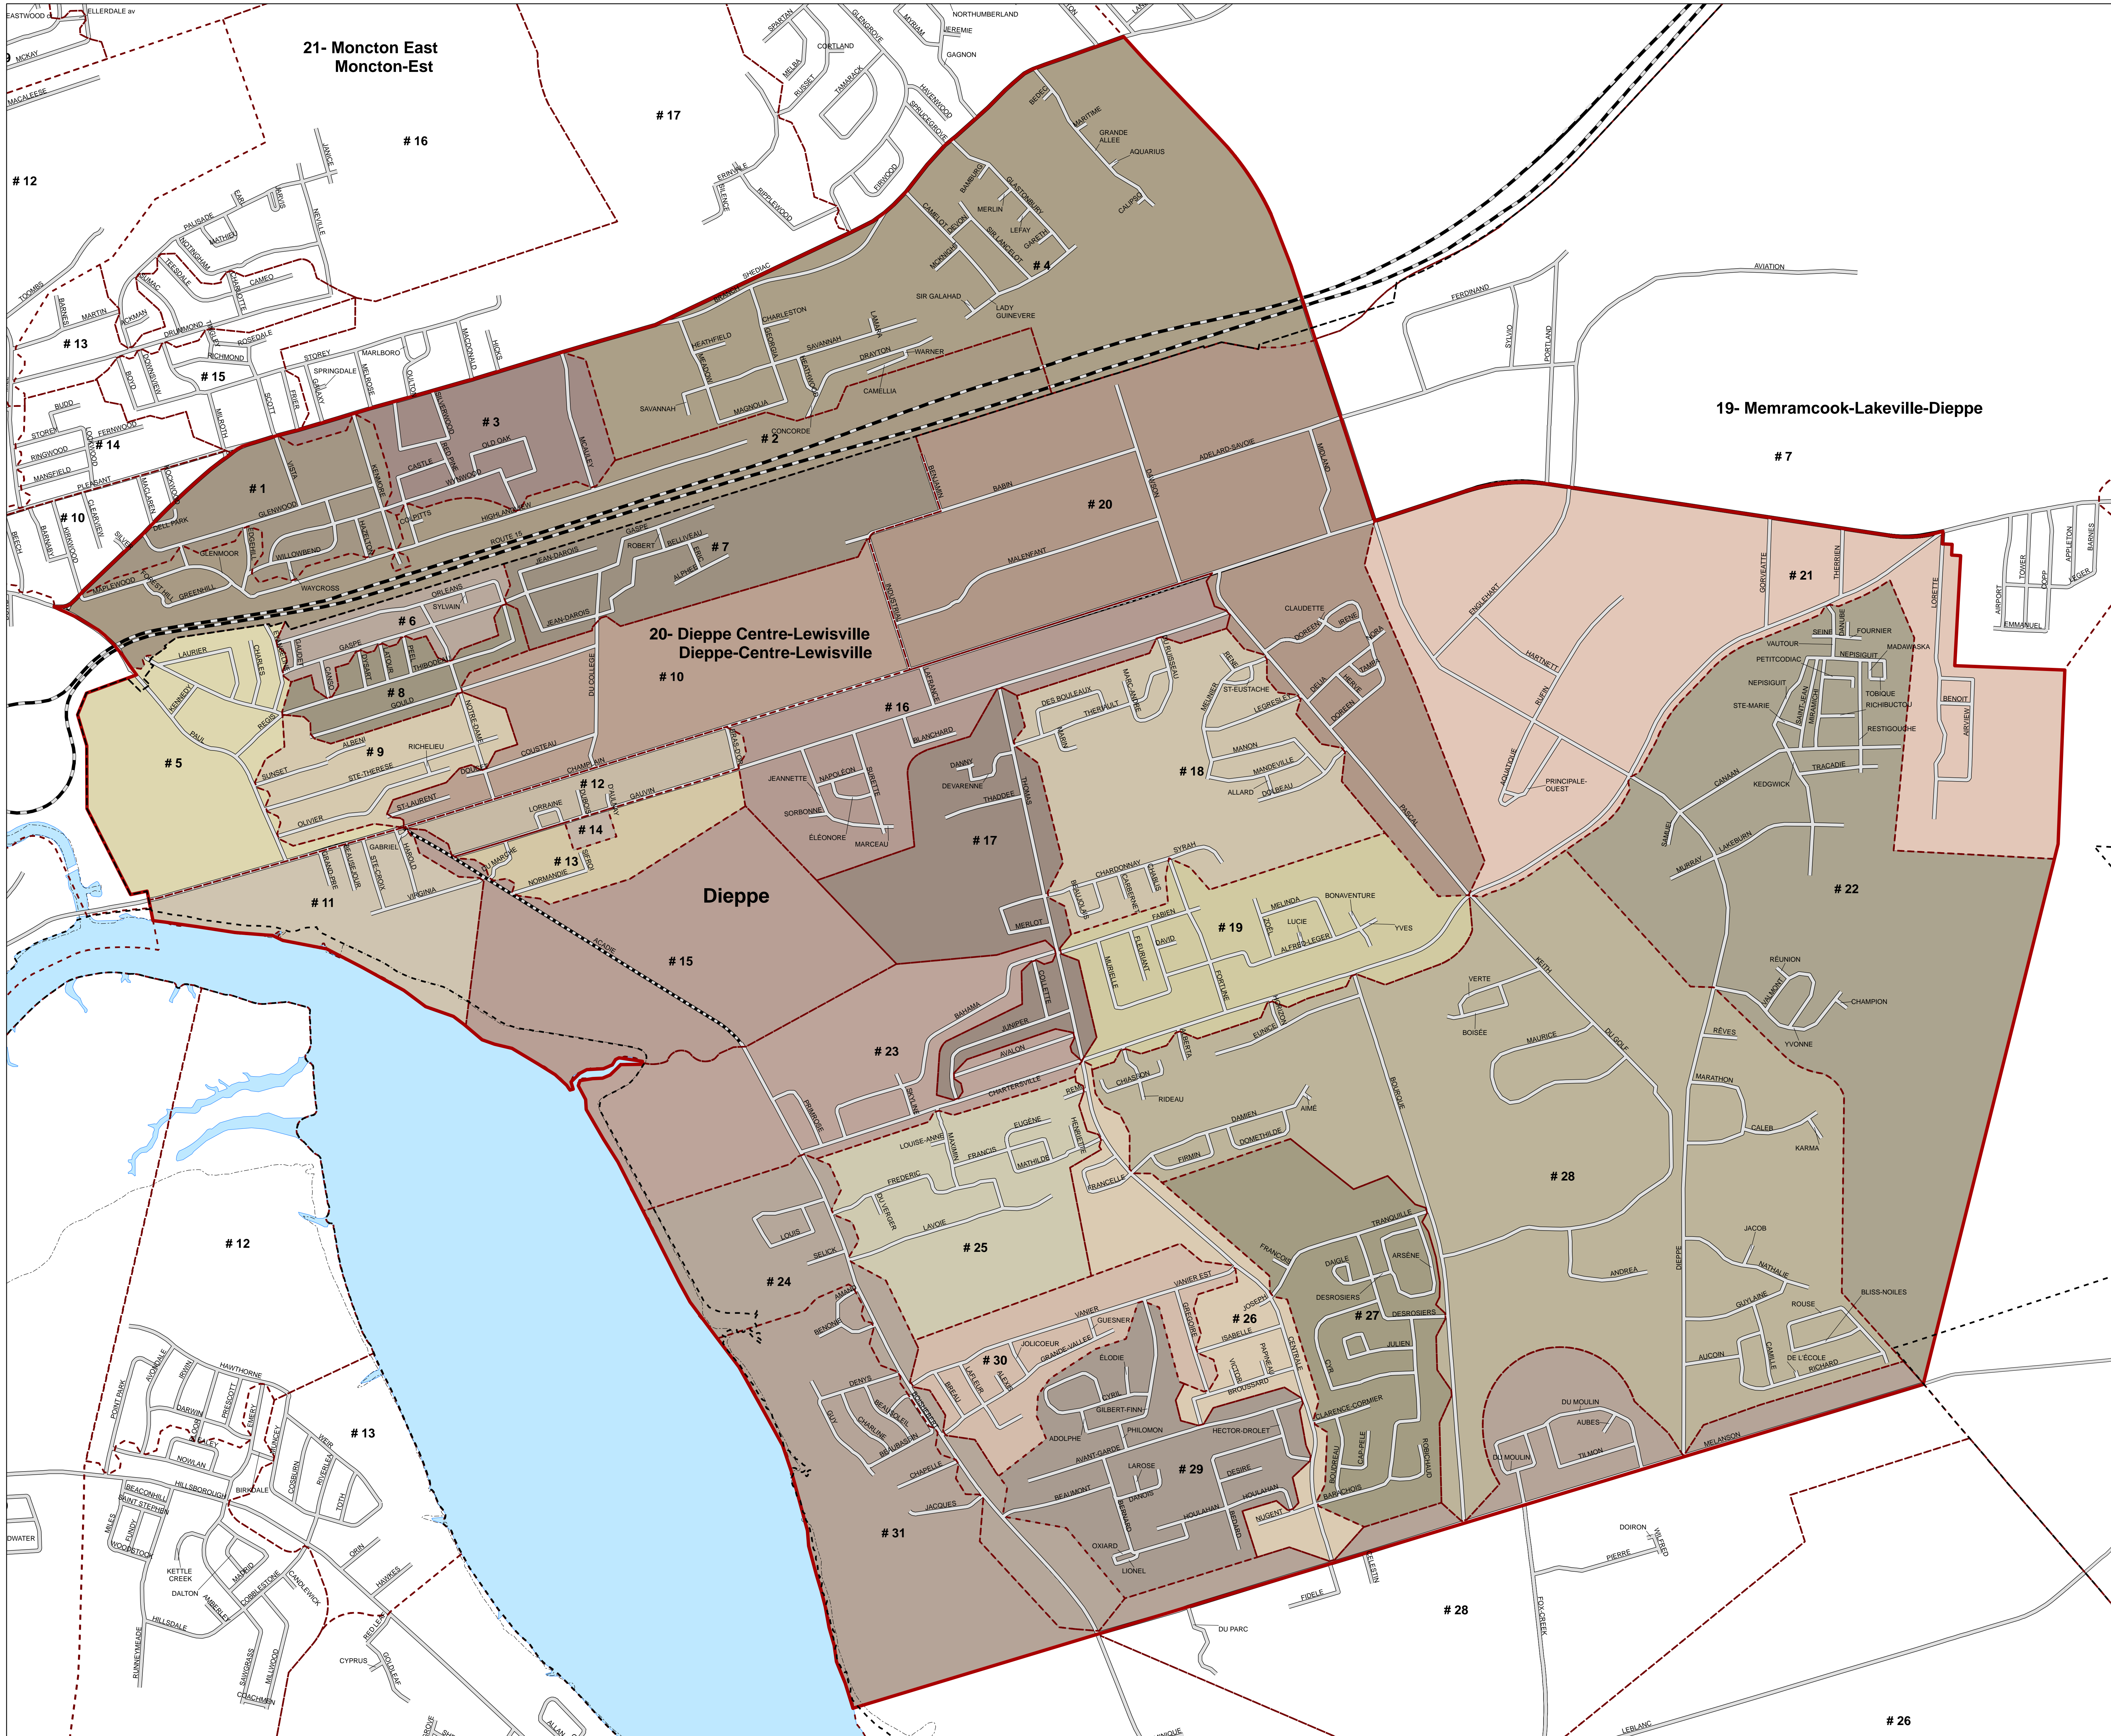

21- Moncton East
Moncton-Est

19- Memramcook-Lakeville-Dieppe

20- Dieppe Centre-Lewisville
Dieppe-Centre-Lewisville

Dieppe

Elections New Brunswick 2010
Élections Nouveau-Brunswick 2010

Election Date: 27/09/2010
Date d'élection: 27/09/2010

Print Date: 18/05/2010
Imprimé le: 18/05/2010

20-Dieppe Centre-Lewisville
Dieppe-Centre-Lewisville