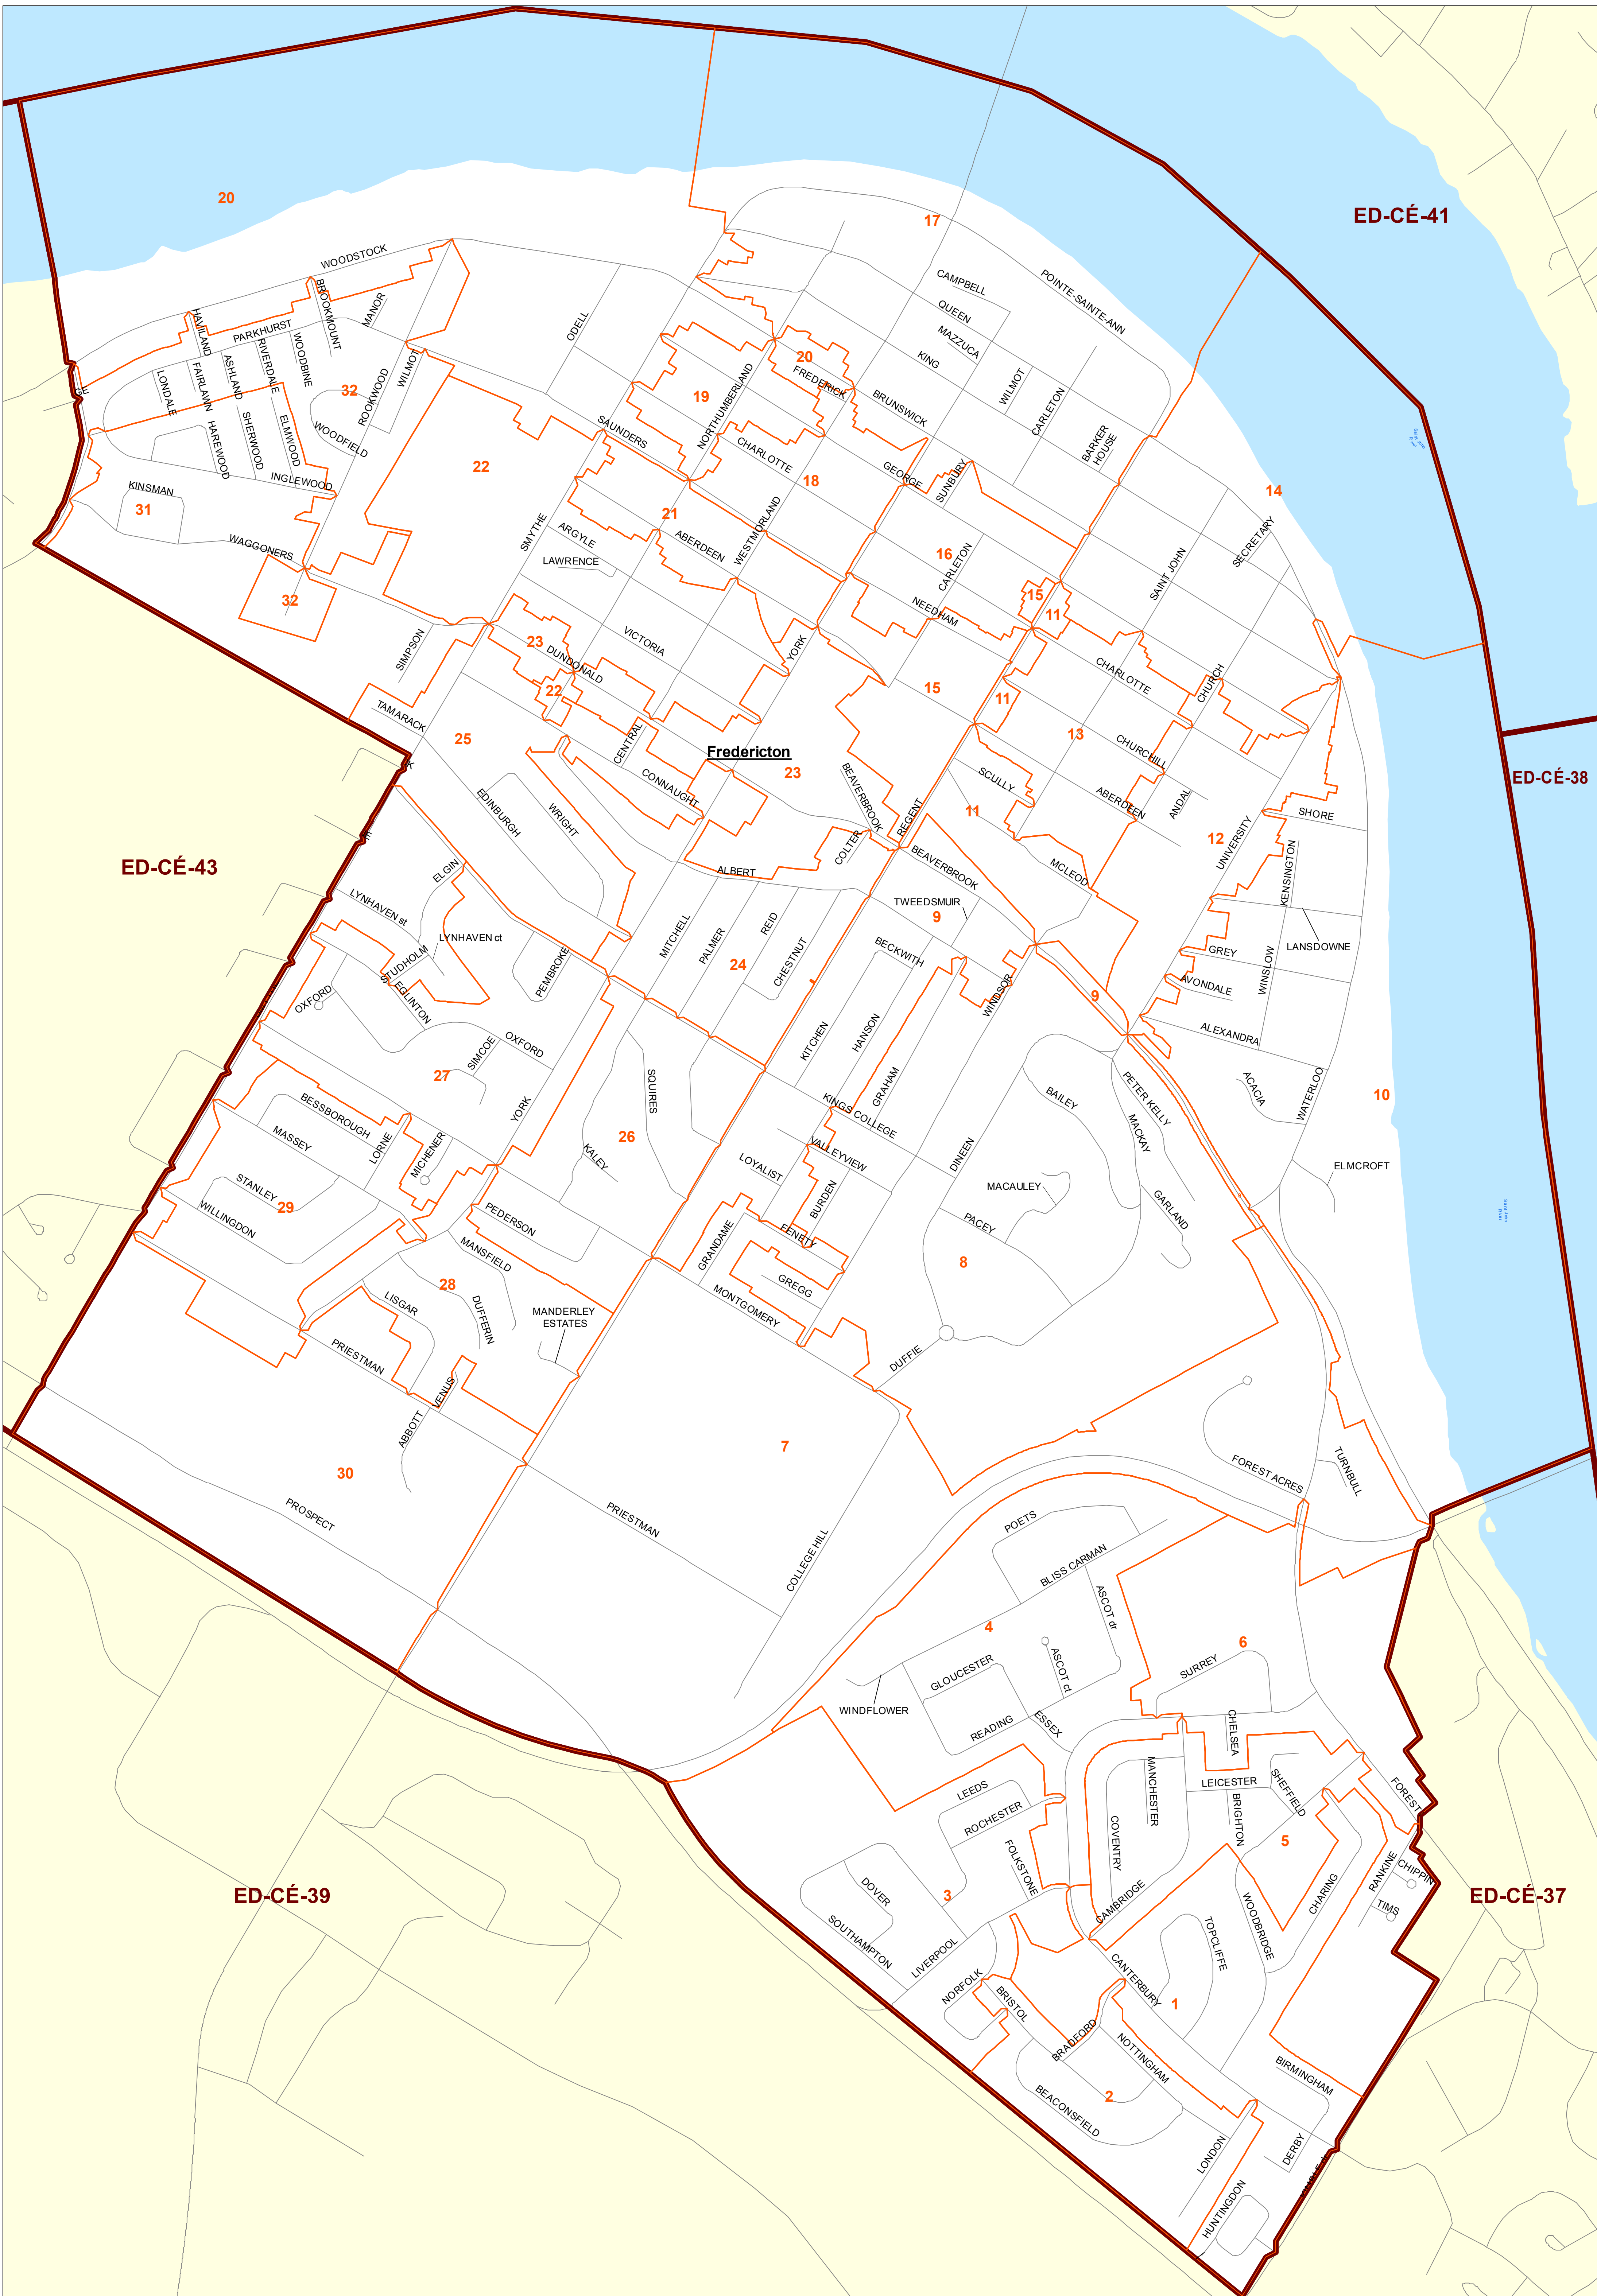

40-Fredericton South / Fredericton-Sud

Legend / Légende

Scale
Échelle
1:6,000

0 0.075 0.15 0.3 0.45 0.6 Km