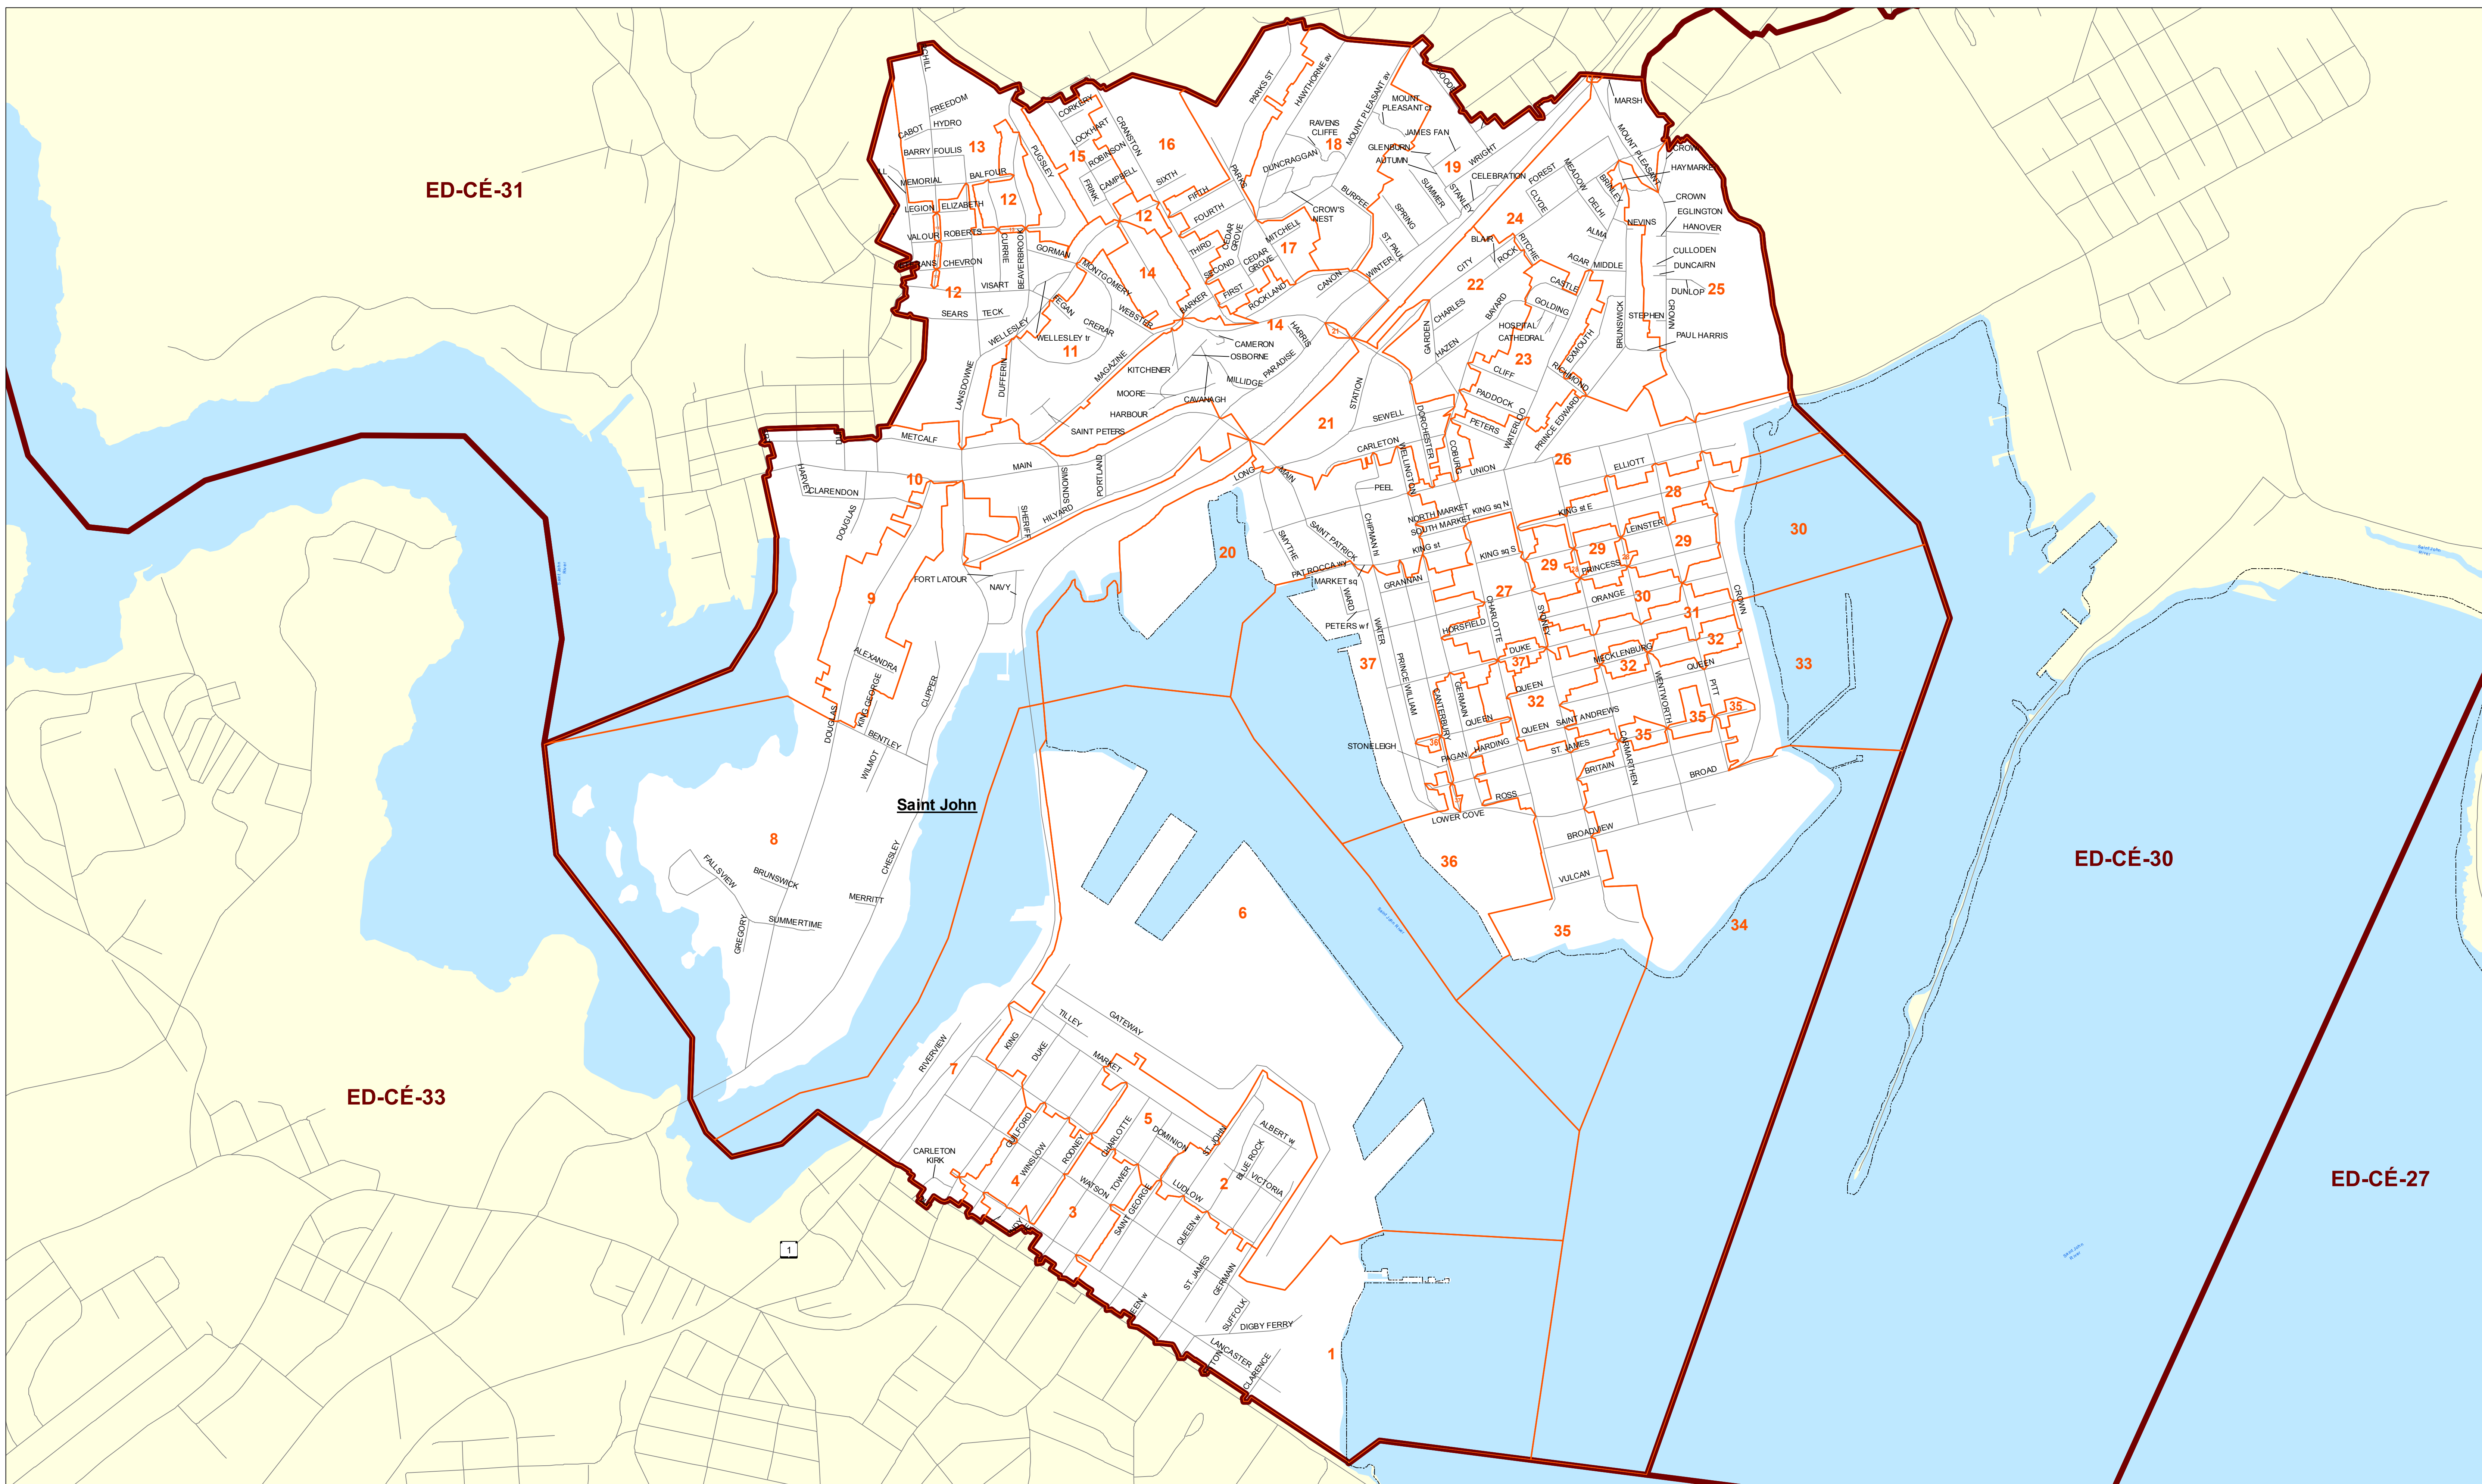

32-Saint John Harbour

**Legend / Légende**  
 Polling Divisions / Section de votes  
 Municipal Limits / Limites municipales  
 Provincial Electoral Districts / Circonscription Électorales Provinciales

Scale  
Échelle  
1:8,000  
0 0.1 0.2 0.4 0.6 0.8 Km