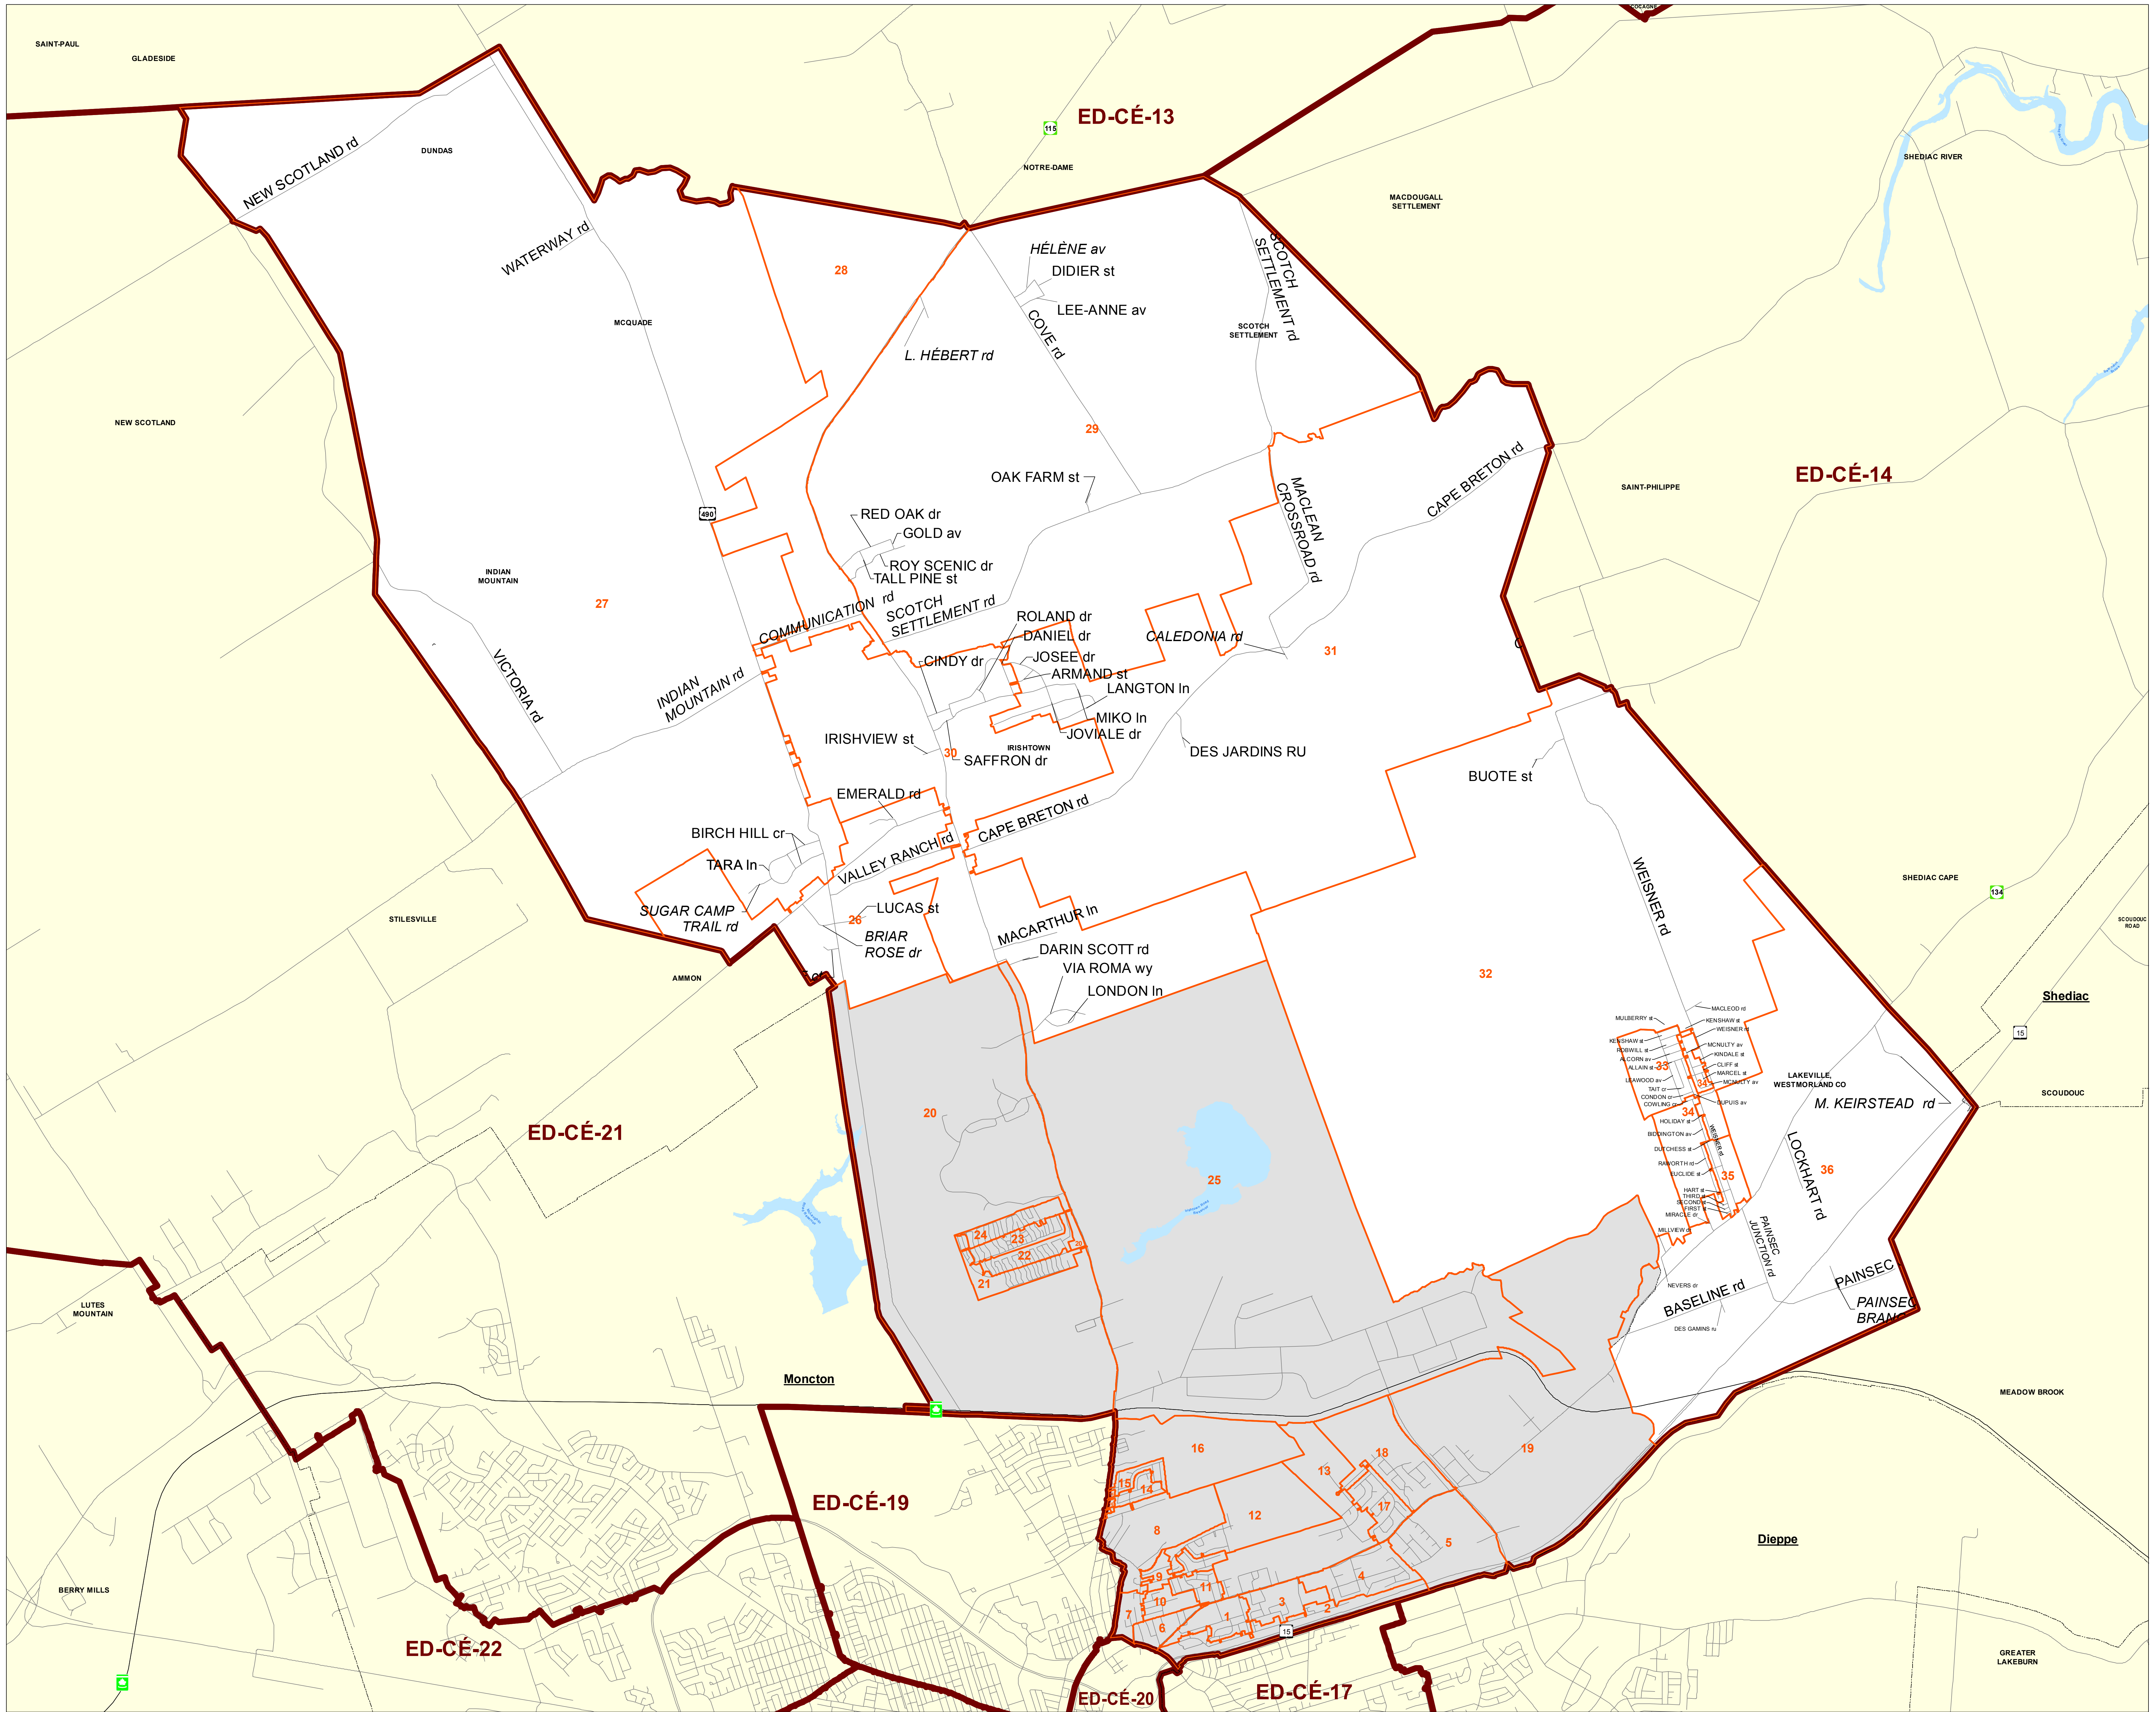

18-Moncton East / Moncton-Est

Legend / Légende

Scale
Echelle
0 0.425 0.85 1.7 2.55 3.4
1:26,000 Km