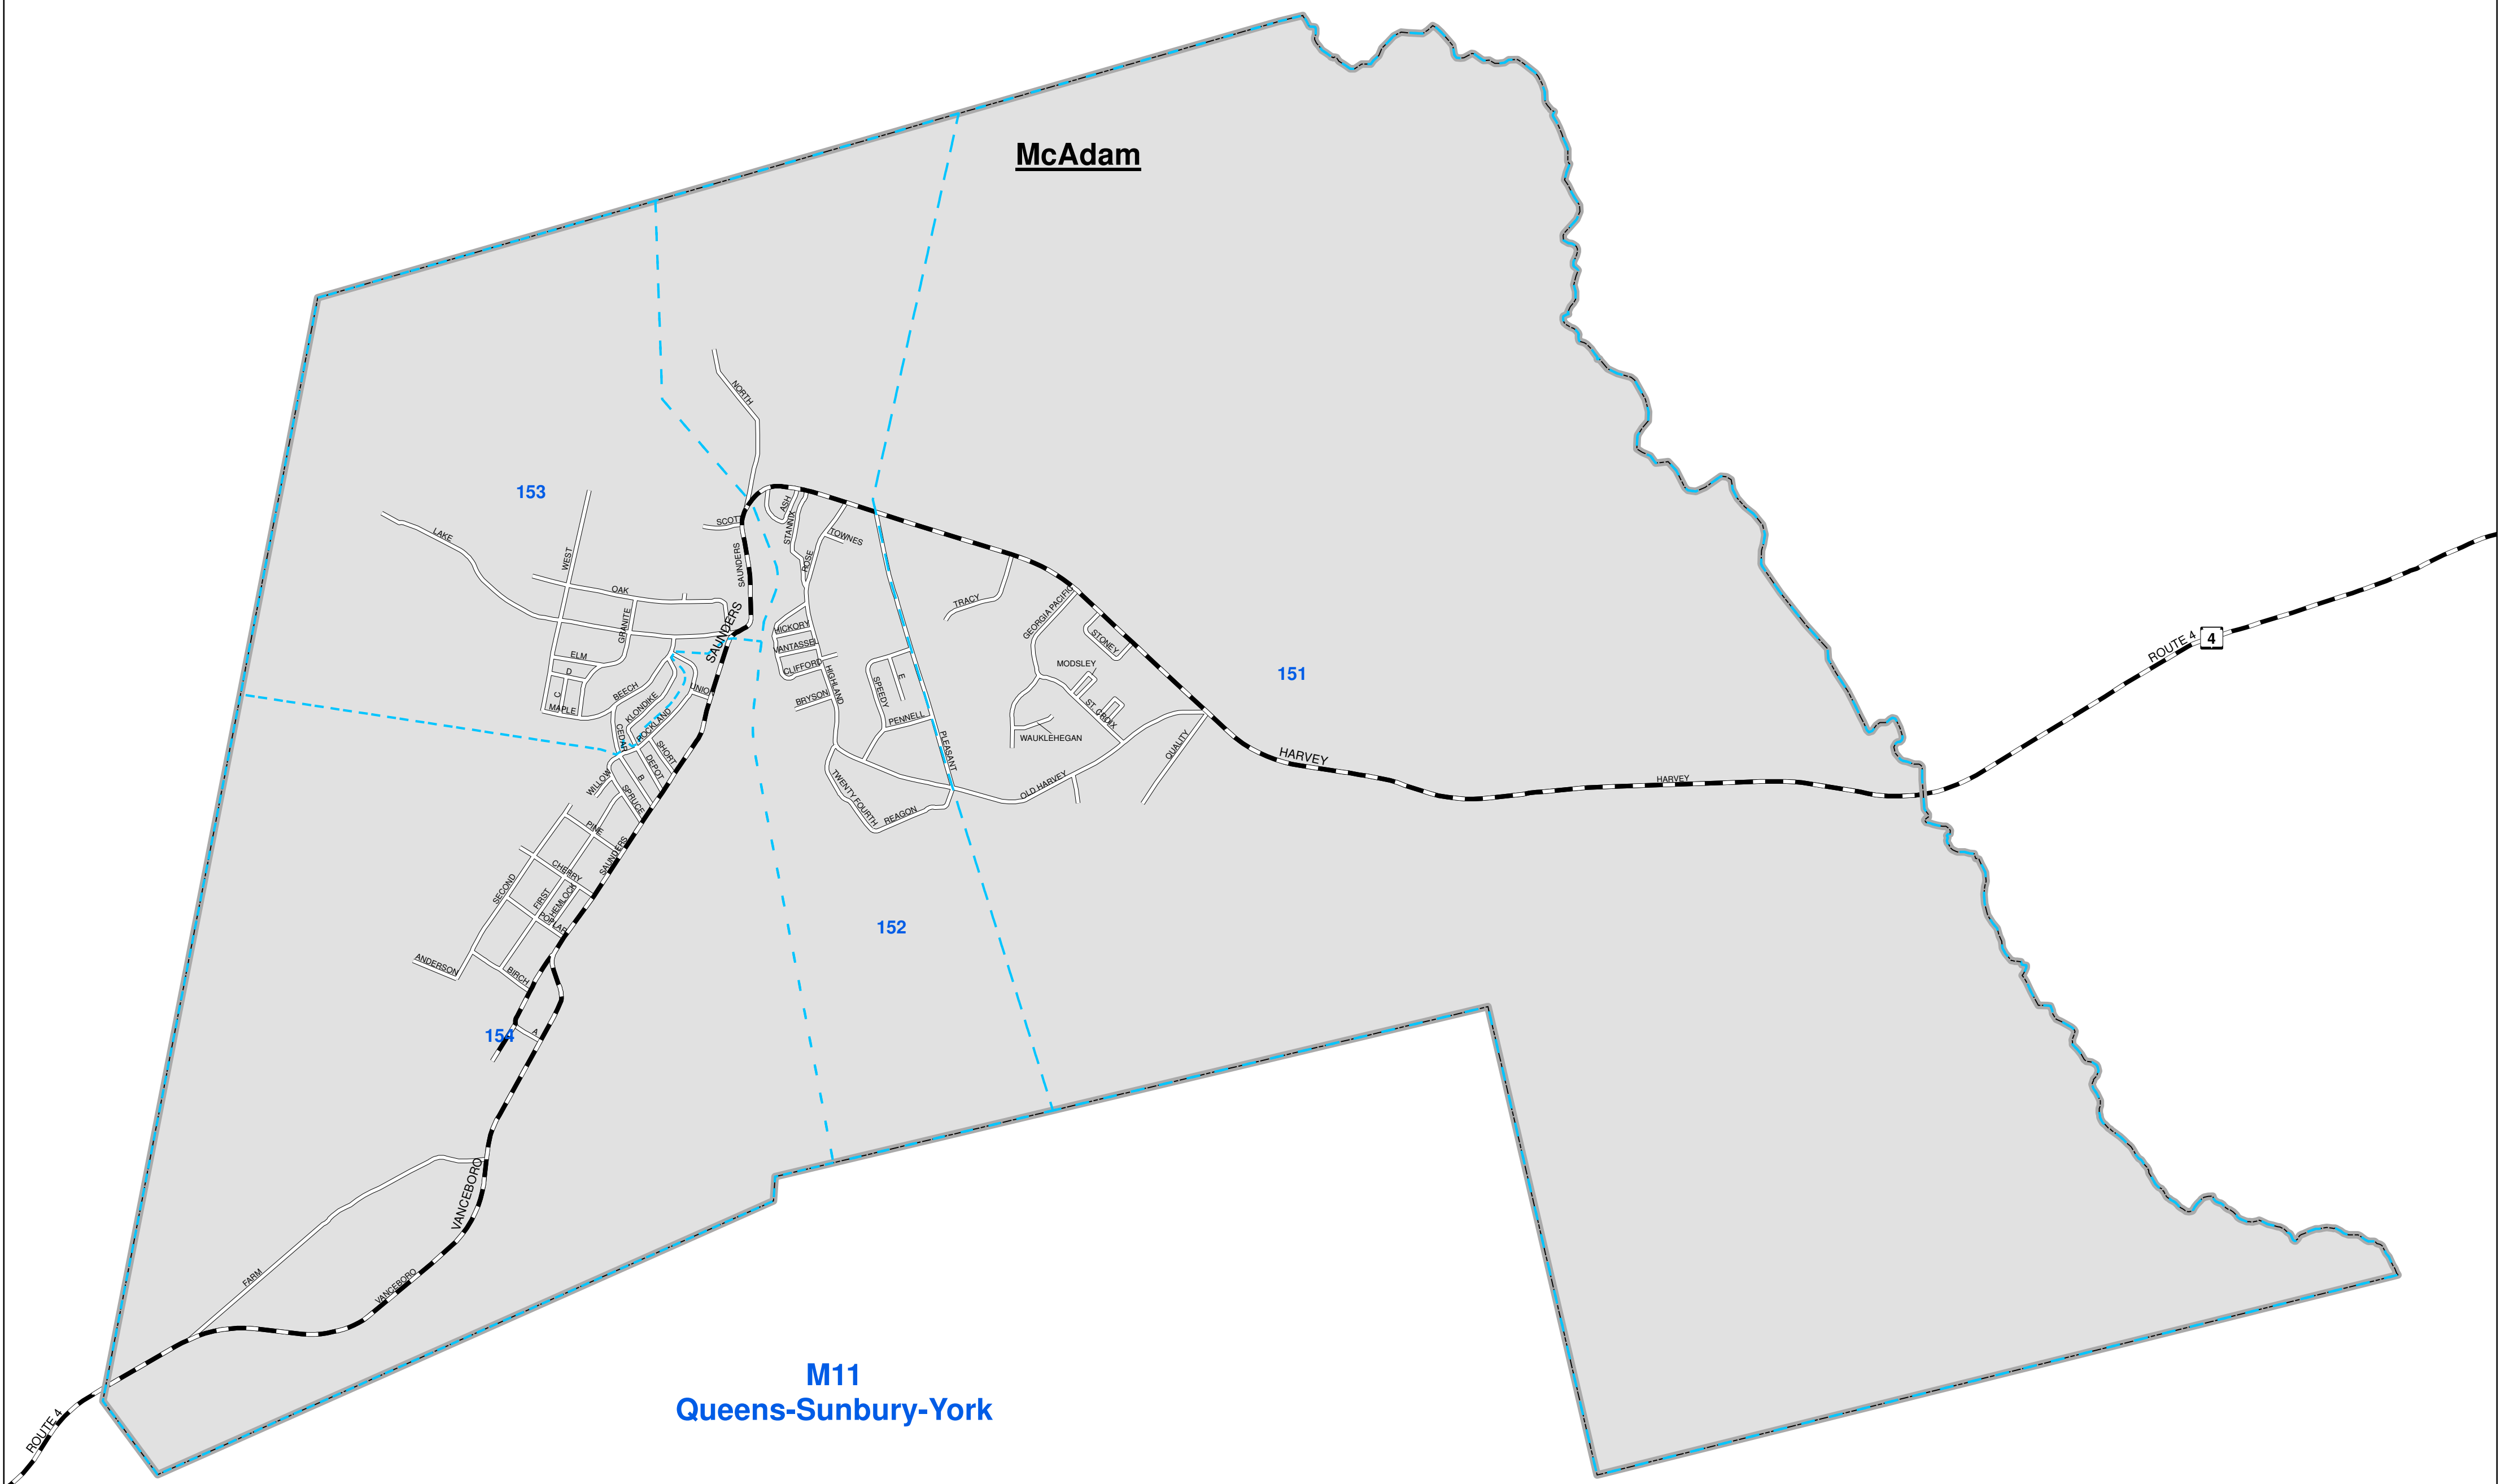

PROSPECT
RIDGE

Horizon Health
Network B 5

McAdam

**M11
Queens-Sunbury-York**

ASD-W 5

150

DSF-S 10

ST CROIX

Legend/Légende

- Polling Divisions / Sections de vote
- Wards / Quartiers
- Municipalities / Municipalités
- Anglophone Subdistricts / Sous-districts Anglophone
- Francophone Subdistricts / Sous-districts Francophone
- B-Horizon Subregions / Sous-régions A-Vitalité
- Municipal Regions / Régions municipales